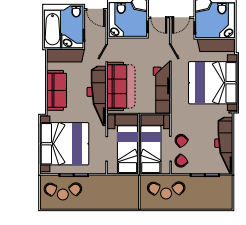

Größe zwischen 15 m² bis 30 m²*

KABINE MIT MEERBLICK

Kabinen mit Doppelbett (auf Anfrage in zwei Einzelbetten umwandelbar), Kleiderschrank, Klimaanlage, Bad mit Dusche, interaktivem TV (außer MSC Armonia, MSC Opera, MSC Sinfonia, MSC Lirica), Telefon, WLAN (gegen Gebühr), Minibar, Föhn und Safe. Nur verfügbar mit Bella oder Fantastica Erlebniswelt.

Größe zwischen 12 m² bis 29 m²*

AUSSENKABINE MIT TEILW. SICHTEINSCHRÄNKUNG

Kabinen mit Doppelbett (auf Anfrage in zwei Einzelbetten umwandelbar), Kleiderschrank, Klimaanlage, Bad mit Dusche, interaktivem TV (außer MSC Armonia, MSC Opera, MSC Sinfonia, MSC Lirica), Telefon, WLAN (gegen Gebühr), Minibar, Föhn und Safe. Verfügbar mit Bella Erlebniswelt auf MSC Musica, MSC Poesia, MSC Orchestra, MSC Magnifica, MSC Armonia, MSC Lirica, MSC Sinfonia und MSC Opera

Größe zwischen ca. 16 m² bis 17 m²*

INNENKABINE

Kabinen mit Doppelbett (auf Anfrage in zwei Einzelbetten umwandelbar, ausgenommen behindertengerechte Kabinen), Kleiderschrank, Klimaanlage, Bad mit Dusche, interaktivem TV (außer MSC Armonia, MSC Opera, MSC Sinfonia, MSC Lirica), Telefon, WLAN gegen Gebühr, Minibar, Föhn und Safe.

Größe ca. 49 m²*

SUITE

Dieses beste Kabine mit 1. oder Telef. Nur v. Bord

Größe ca. 56 m²*

SUITE

Dieses beste Balk Bad und Verfü. Bord MSC

Größe ca. 33 m²*

FAMILIENKABINE