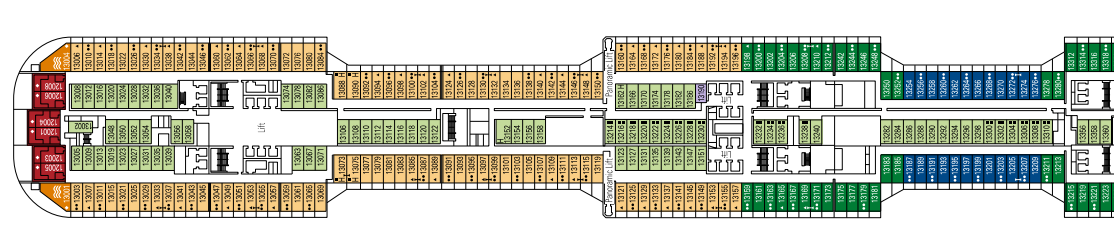

MSC YACHT CLUB

*Diese Kabinen nur über ein Doppel-Sofabett.

LEGENDE

- ▲ Sofabett
- Doppel-Sofabett
3. Bett zum Herunterklappen
- Klappbett o. Sofa, kann in ein Bett umgewandelt werden (3. und 4. Bett)
- ⊥ Kabinen mit Verbindungstür
- ⊥ Kabinen mit teilweiser Verbindungstür
- H Barrierefreie Kabinen
- ⊥ Whirlpool
- ⊥ Kabinen mit teilweise S...