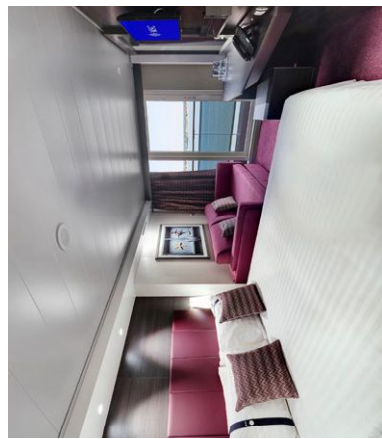

Kabinenkategorien

Innenkabine, Kabine mit Meerblick, Familienkabine, Balkonkabine, Suite, Maisonette Suite

Restaurants & Bars

- 12 Restaurants (Kaito Sushi Bar, Kaito Teppanyaki Restaurant, Italienisches Restaurant, Butcher's Cut Steak House...)
- 20 Bars & Lounges (Chocolaterie, Champagner Bar, Piano Lounge, TV Studio & Bar, 24 Stunden