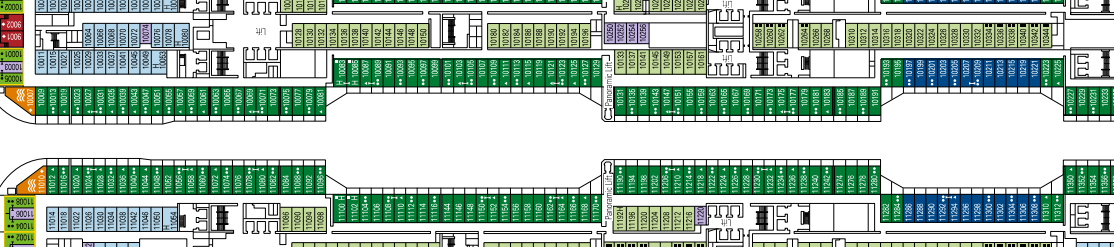

MSC YACHT CLUB

*Diese Kabinen nur über ein Doppel-Sofabett.

LEGENDE

- ▲ Sofabett
- Doppel-Sofabett
3. Bett zum Herunterklappen
- Klappbett o. Sofa, kann in ein Bett umgewandelt werden (3. und 4. Bett)
- ⊥ Kabinen mit Verbindungstür
- ⊥ Kabinen mit teilweiser Verbindungstür
- H Barrierefreie Kabinen
- ⊥ Whirlpool
- ⊥ Kabinen mit teilweise S...