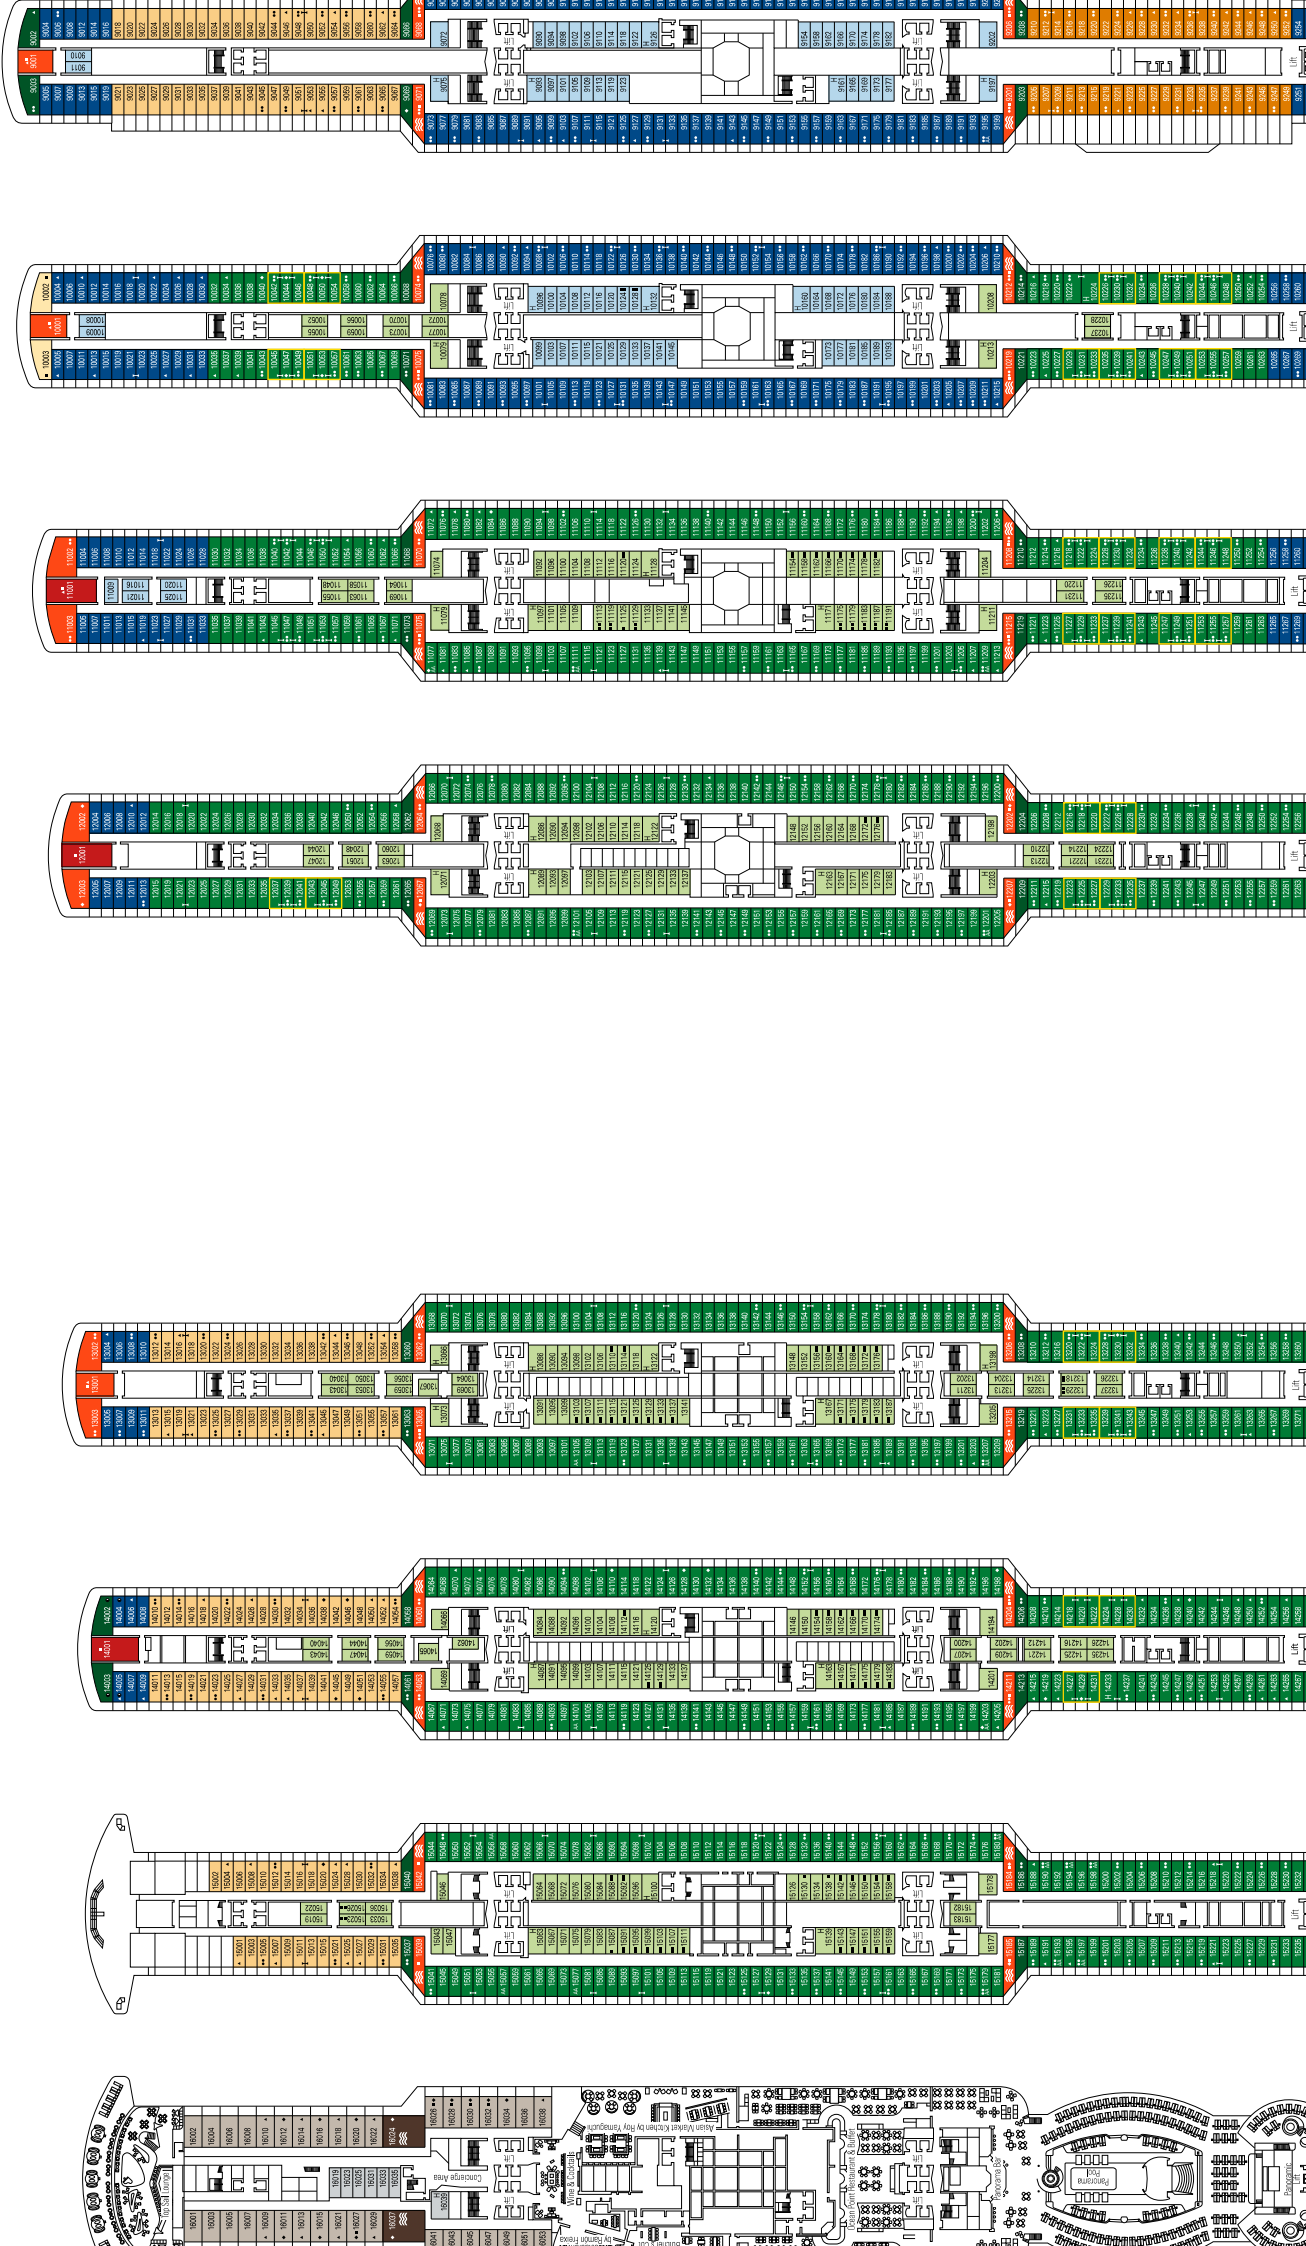

LEGENDE

- ▲ Sofabett
- Doppel-Sofabett
3. Bett zum Herunterklappen
- 3./4. Bett zum Herunterklappen
- Klappbett o. Sofa, kann in ein Bett umgewandelt werden (3. und 4. Bett)
- Nur Doppel-Sofabett
- ⌋ Kabinen mit Verbindungstür
- H Barrierefreie Kabinen für Gäste mit eingeschränkter Mobilität
- ♻️ Whirlpool
- Kabinen mit teilweise Sicht