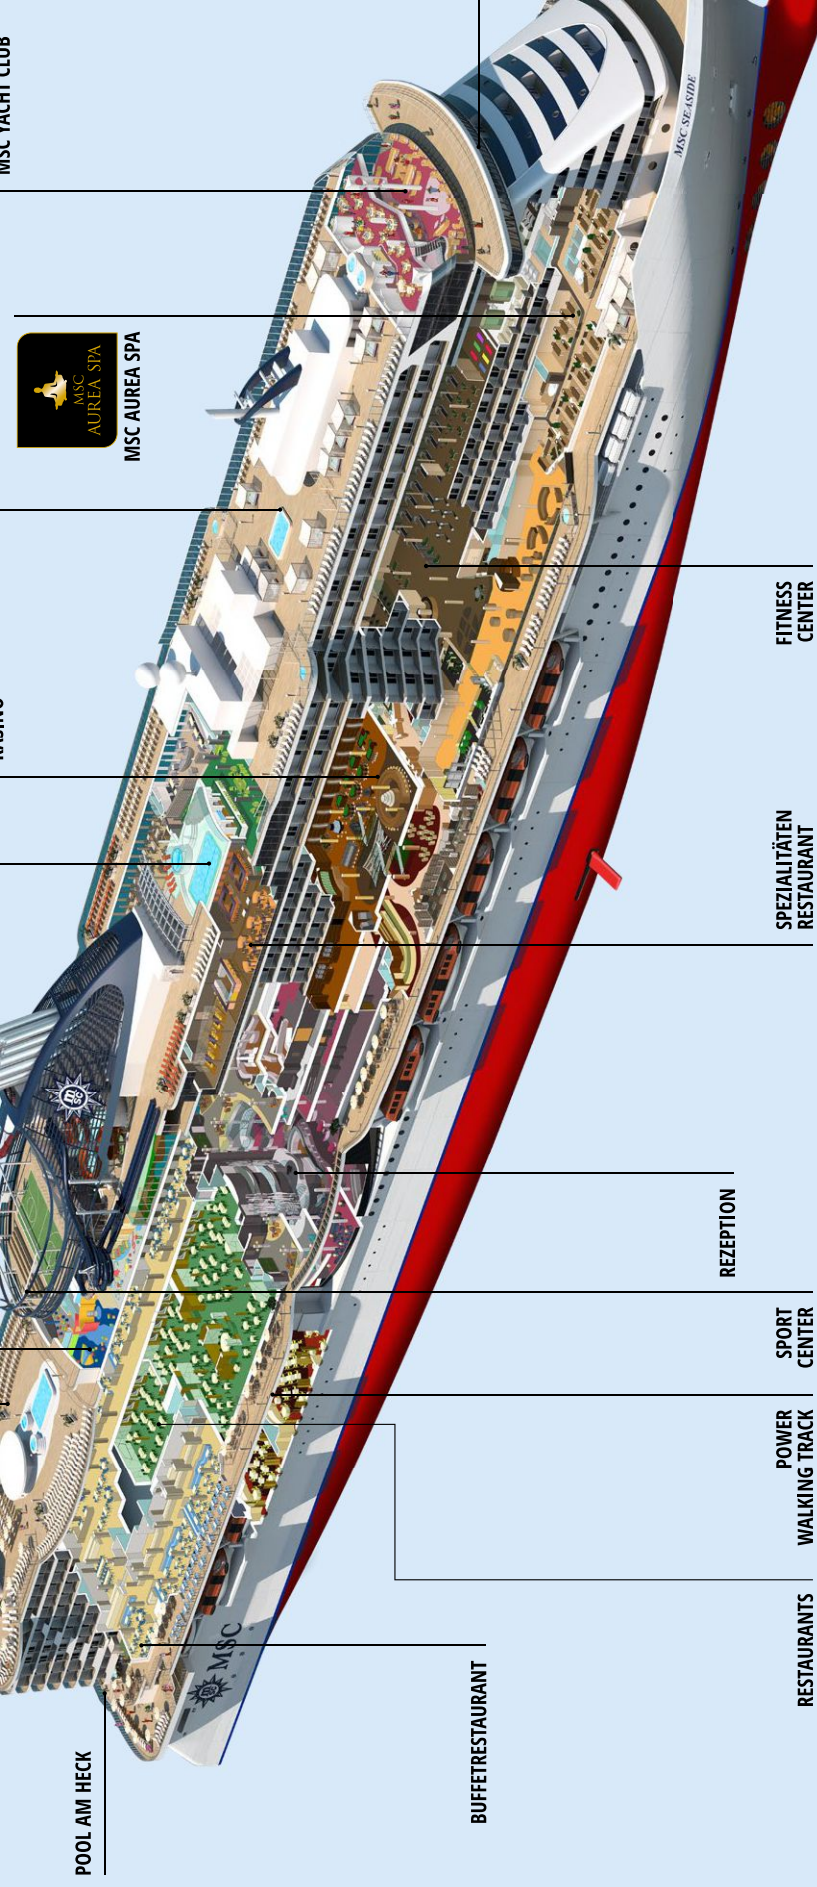

- ☹ Whirlpool
- Kabinen mit teilweise

MSC YACHT CLUB

*Diese Kabinen nur über ein Doppel-Sofabett.

**Die Familienkabinen können untereinander kombiniert werden. Bitte fragen Sie Ihr Reisebüro nach allen verfügbaren Kombinationen. Alle Kabinen haben ein Doppelbett, auf Anfrage in zwei Einzelbetten. Wichtiger Hinweis zu den Balkonkabinen der MSC Meraviglia: Bitte beachten Sie, dass die folgenden Kabinen einen Stahlbalkon (keinen durchsichtigen Glasbalkon) besitzen: Kabinen auf Deck 12: 12338, 14209, 14252 - Kabinen auf Deck 12: 12245, 12249, 12332, 12336 - Kabinen auf Deck 11: 11257, 11261, 11370, 11374 - Kabinen auf Deck 10: 10245, 10249, 10253, 10362, 10370, 9278 - Kabinen auf Deck 8: 8232, 8234, 8236, 8238, 8239, 8243, 8237, 8239

Seaside

Design trifft auf Technologie und Innovationen, einzigartig für ihr können die Wellen fast nicht spazieren. bietet zwei exklusiv für Kinder interaktiven Highlights.

Kabinen

- 2036 Kabinen, inklusive 2 MSC Yacht Club Royal Suiten mit privatem Whirlpool