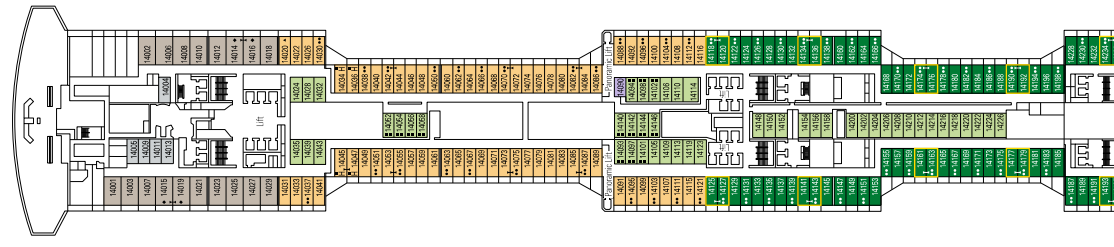

MSC YACHT CLUB

*Diese Kabinen nur über ein Doppel-Sofabett.

LEGENDE

- ▲ Sofabett
- Doppel-Sofabett
3. Bett zum Herunterklappen
- Klappbett o. Sofa, kann in ein Bett umgewandelt werden (3. und 4. Bett)
- ⊥ Kabinen mit Verbindungstür
- ⊥ Kabinen mit teilweiser Verbindungstür
- H Barrierefreie Kabinen
- ⊥ Whirlpool
- ⊥ Kabinen mit teilweise S...