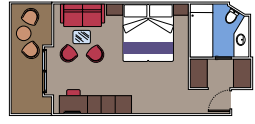

RO
Luxu
ein p
befin
Dopp
Kleid
Dusch
WLAN
Kühle
und

Größe ca. 62 m² und Balkon mit ca. 33 m² (Maße beziehen sich auf MSC Seaside und MSC Seaview)

EXE
Suite
mit e
Einze
Klima
mit B
WLAN
Safe,
MSC
MSC

Größe zwischen ca. 39 m² bis 51 m² mit geschlossenem Panoramafenster

DEI
Suite
Einze
Suite
mit g
Sofa,
inter
Nesp
WLAN

Größe zwischen ca. 24 m² bis 28 m²*

INN
Kabin
Einze
Kleid
inter
Kaffe
WLAN

*erschönen Suiten bis zu
ngenden Familienkabinen,
nde hat unterschiedliche
n und Anforderungen.
den Seiten geben Ihnen
uck über die verfügbaren
n an Bord der MSC Flotte.*

Größe zwischen ca. 16 m² bis 17 m²*

INNENKABINE

Kabinen mit Doppelbett (auf Anfrage in zwei Einzelbetten umwandelbar, ausgenommen behindertengerechte Kabinen), Kleiderschrank, Klimaanlage, Bad mit Dusche, interaktivem TV (außer MSC Armonia, MSC Opera, MSC Sinfonia, MSC Lirica), Telefon, WLAN gegen Gebühr, Minibar, Föhn und Safe.