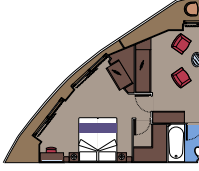

Größe ca. 49 m² und
ein Balkon mit ca. 17 m²
(Balkon in Kabine 14001 hat 4 m²)

SUI
Die S
Suite
Pano
Dopp
Einze
Klima
mit B
MSC
MSC