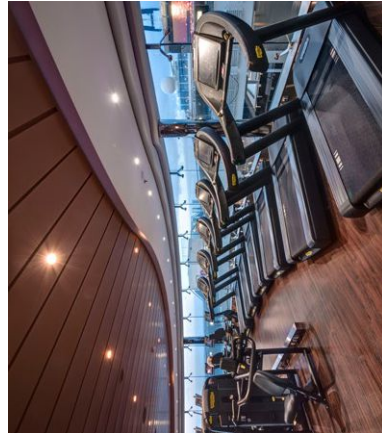

- 85 Spa
- 5 Kinosaal
- Chicco
- Doreen
- Doreen
- Labor
- Asien