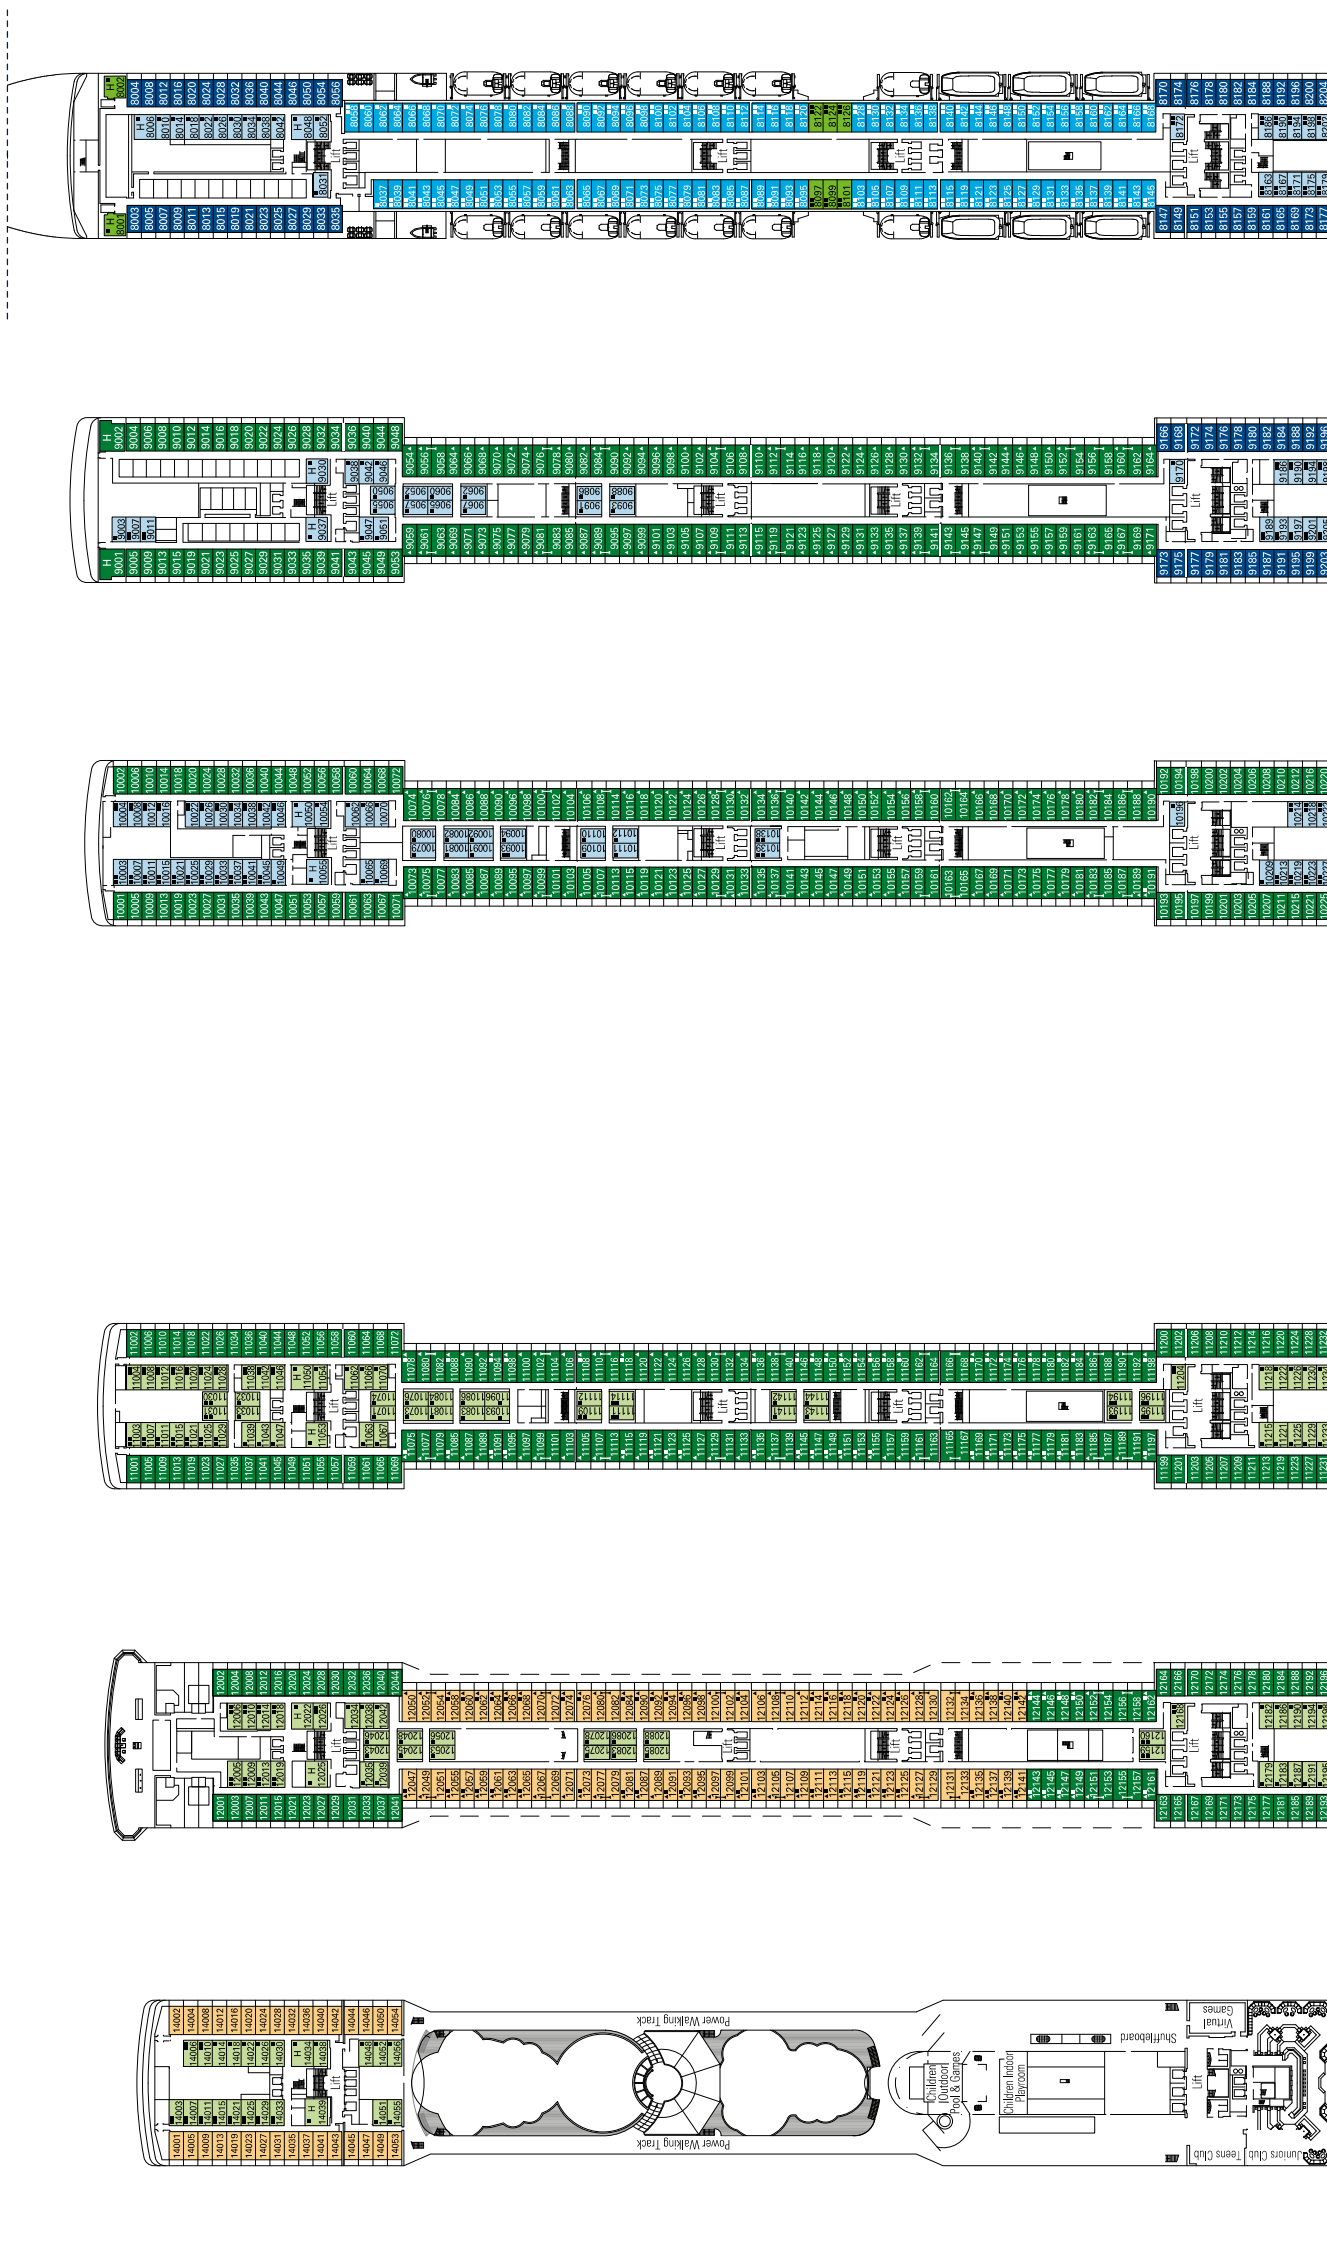

• Alle Kabinen haben ein
außer barrierefreie Kabinen
in Kabine 15025
• 3. und 4. Bett ist in allen
Aurea)

■ 3. Bett zum Herunterklappen
Kabinen mit Verbindungstür
Aurea Suite mit hermetisch geschlossenem Panoramafenster
H Barrierefreie Kabinen für Gäste mit eingeschränkter Mobilität

▲ Sofabett
◆ Doppel-Sofabett
■ 3. Bett zum Herunterklappen

LEGENDE