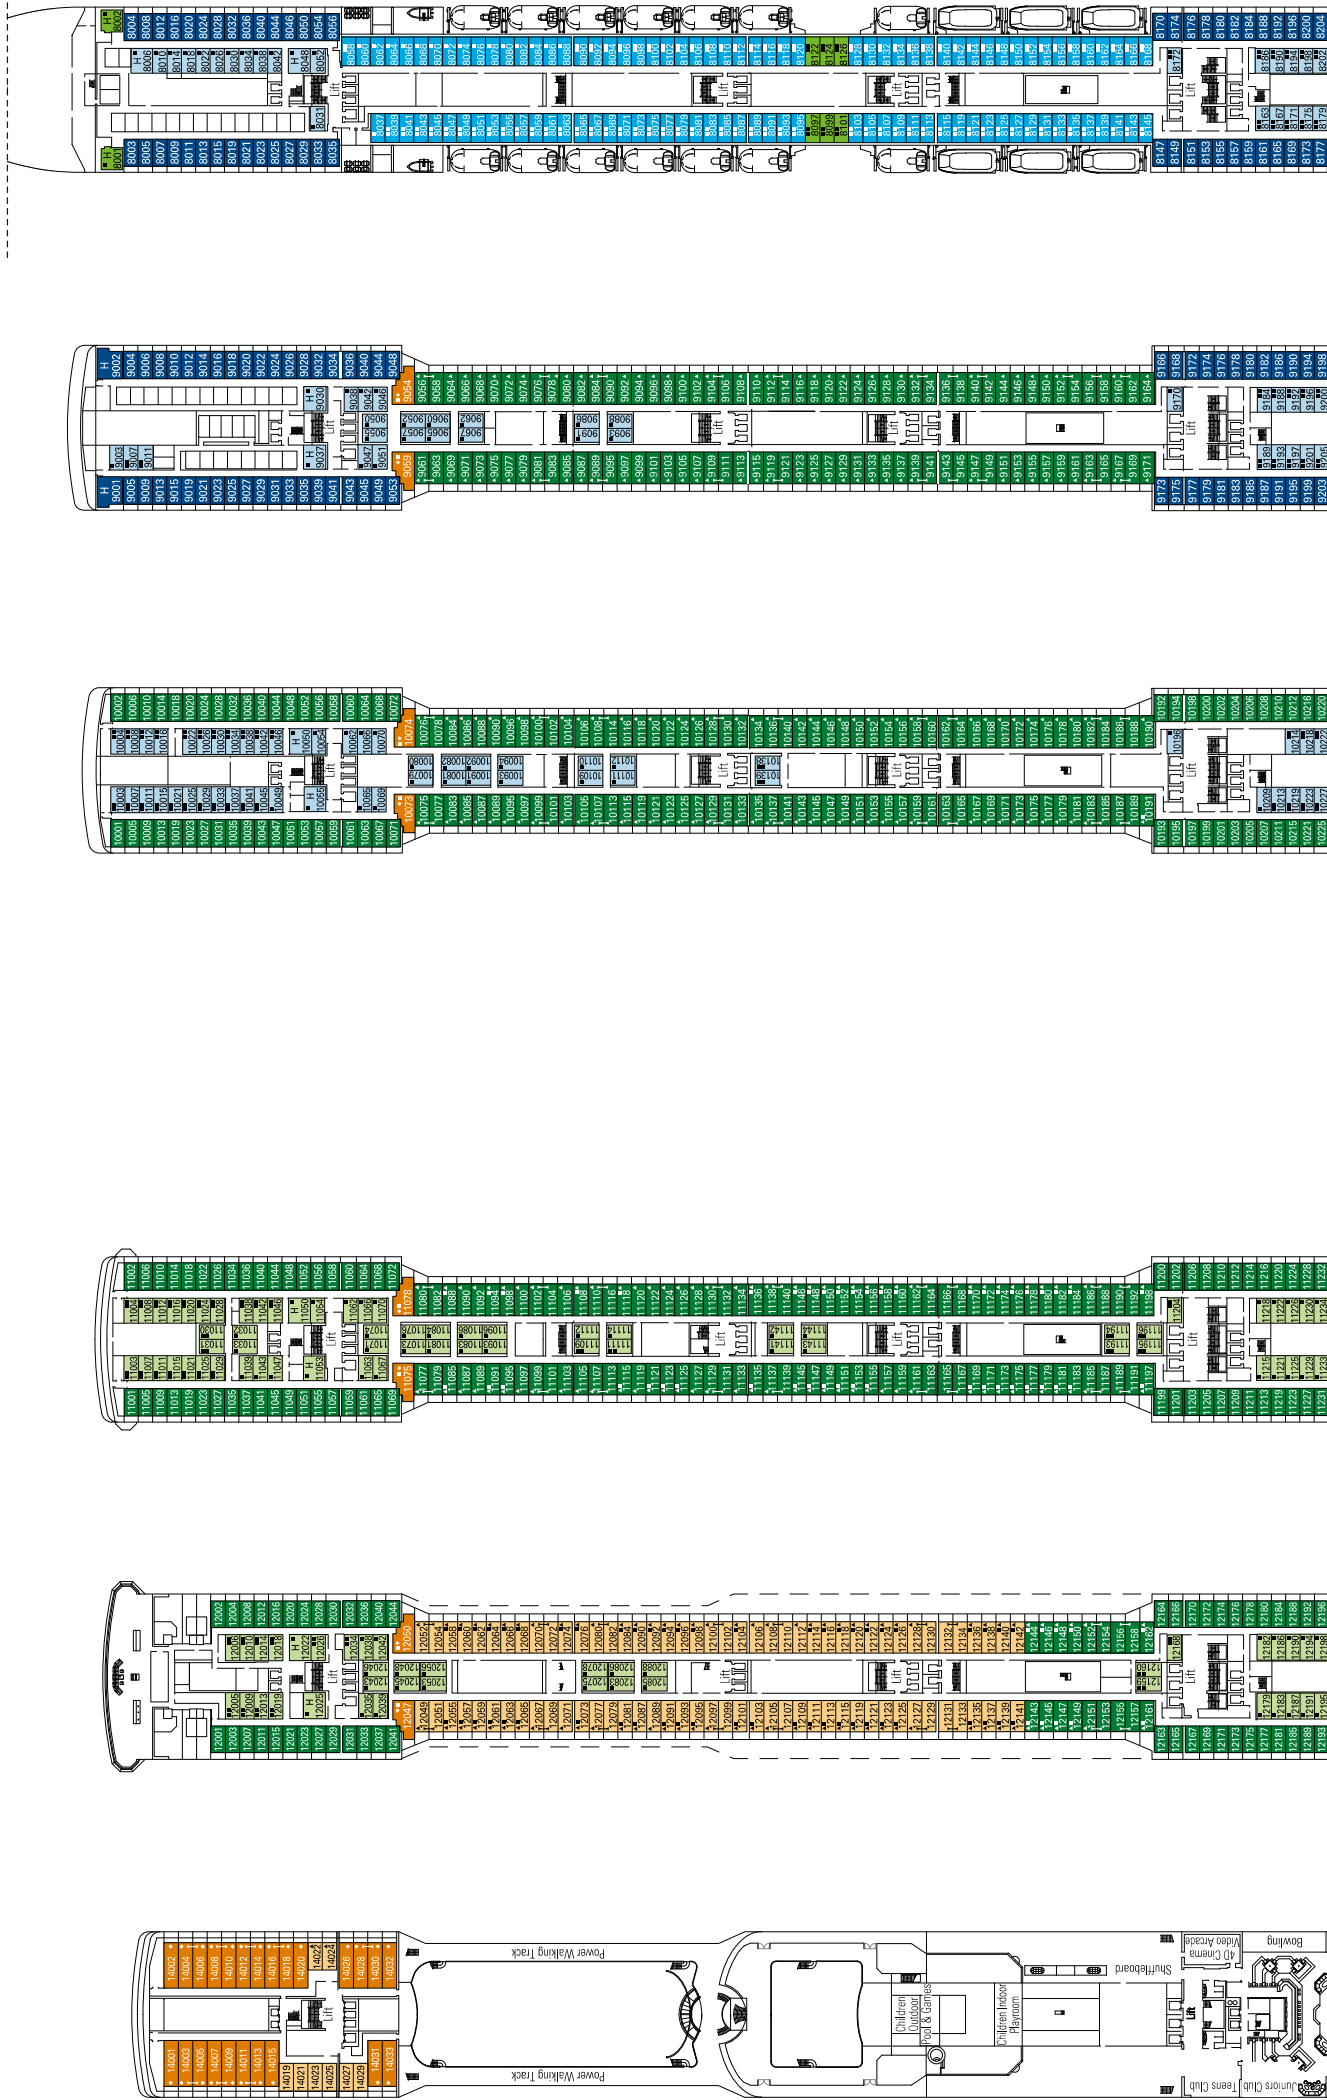

LEGENDE

- ▲ Sofabett
- Doppel-Sofabett
3. Bett zum Herunterklappen
- 3./4. Bett zum Herunterklappen

- ▣ Kabinen mit Verbindungstür
- ◻ Aurea Suite mit hermetisch geschlossenem Panoramafenster
- ◻ barrierefreie Kabinen für Gäste mit eingeschränkter Mobilität
- ★ Kabinen mit französischem Balkon