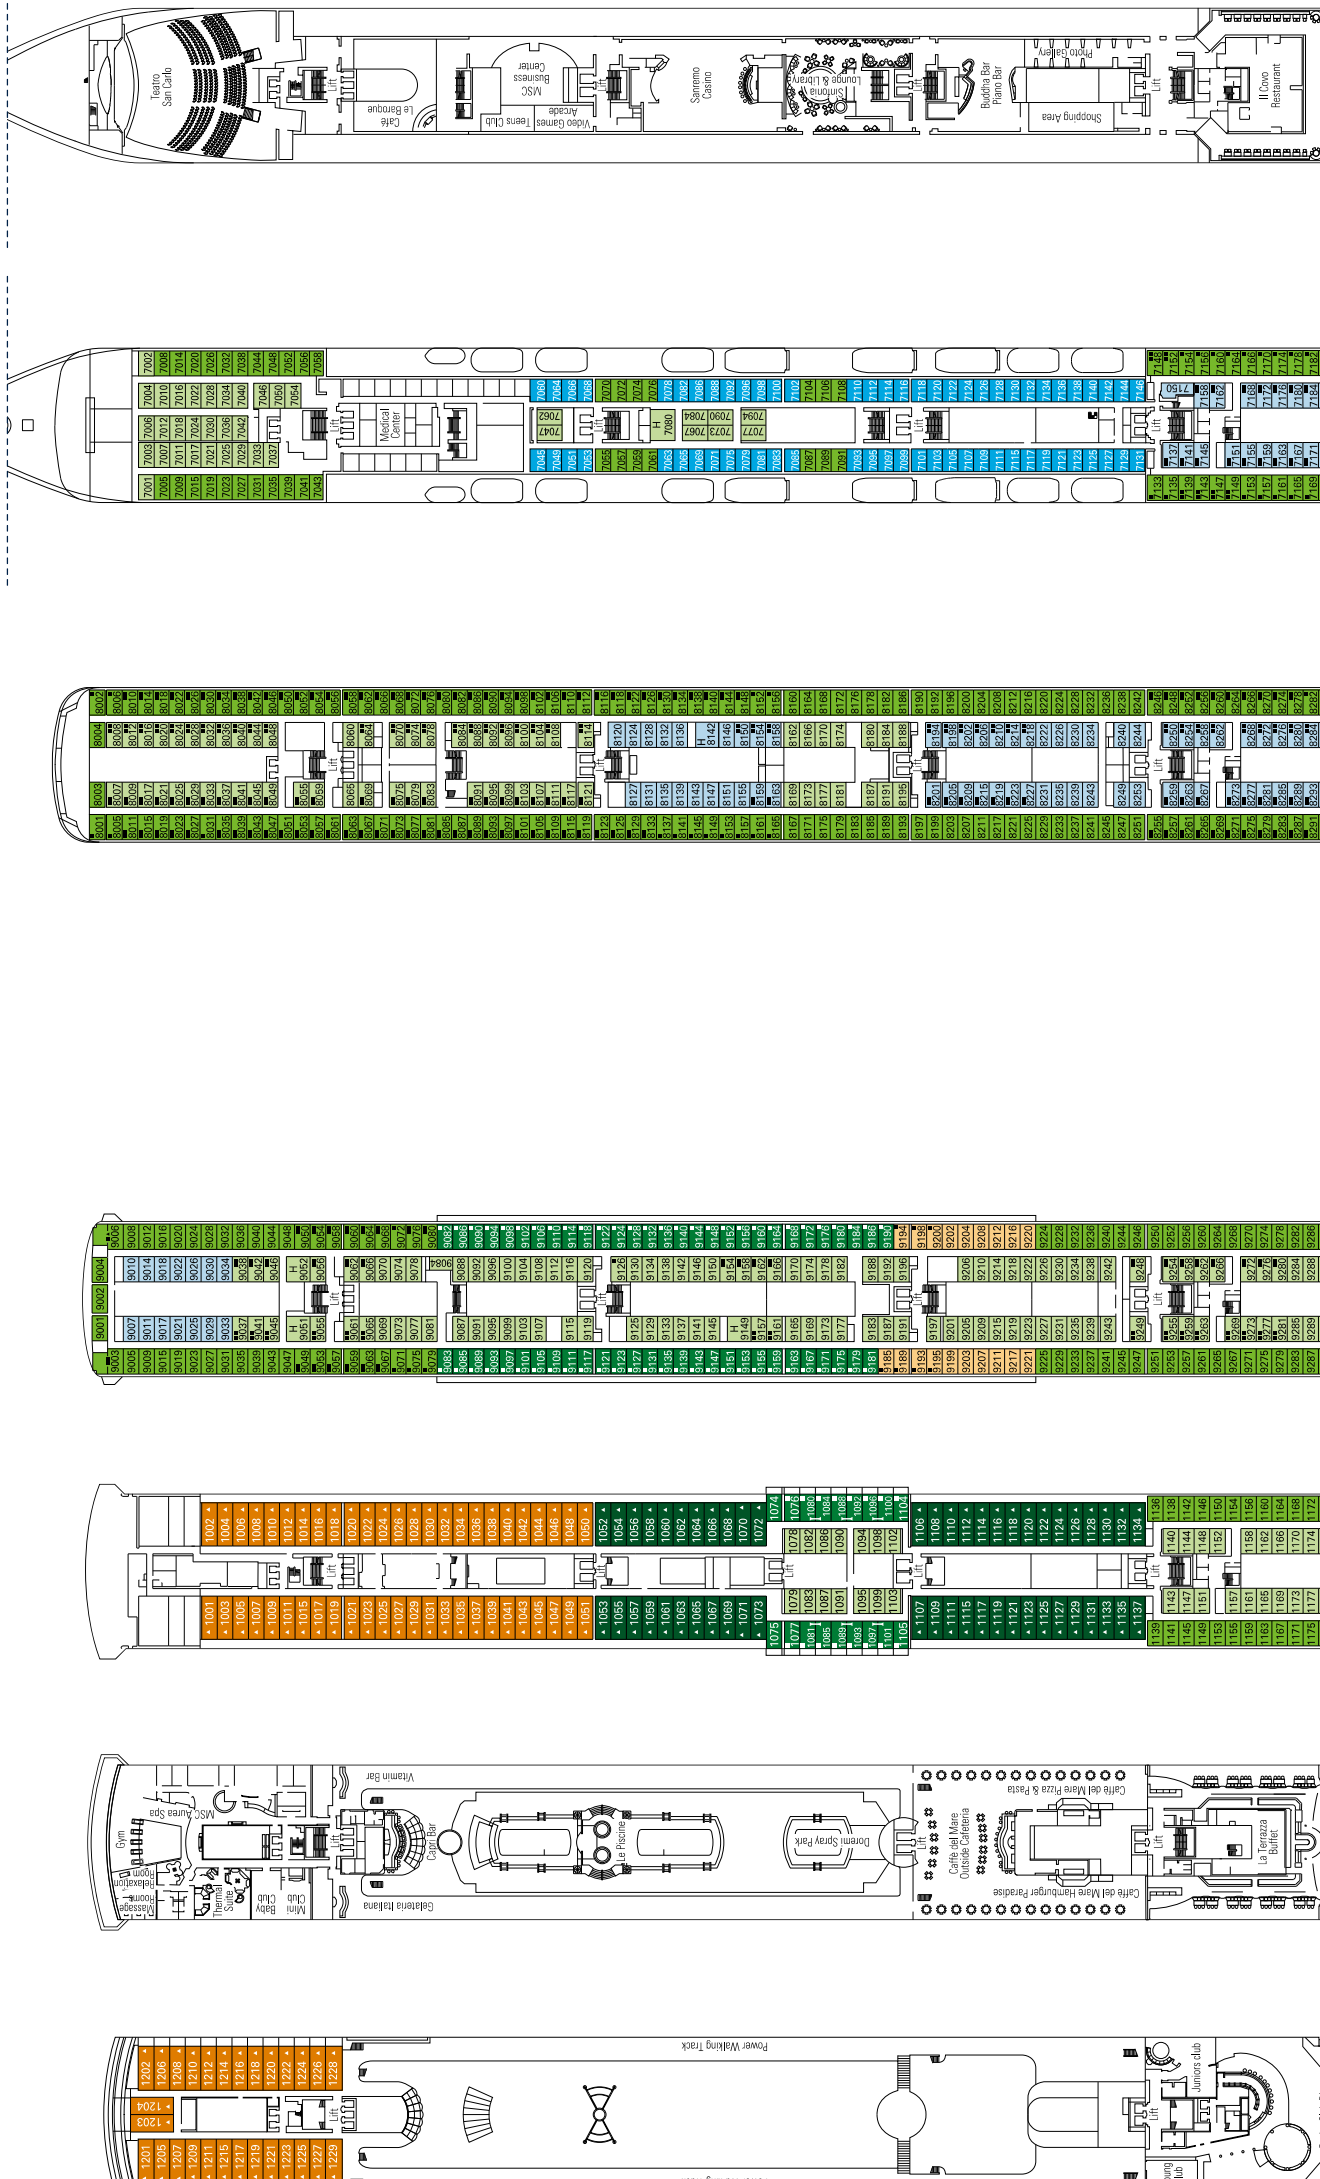

LEGENDE

- ▲ Sofabett
3. Bett zum Herunterklappen
- 3./4. Bett zum Herunterklappen
- ▬ Kabinen mit Verbindungstür
- ▬ Barrierefreie Kabinen für Gäste mit eingeschränkter Mobilität

- Alle Kabinen haben barrierefreie Kabin
3. Bett ist verfügbar
4. Bett ist verfügbar

Belle, Suite Fantasi