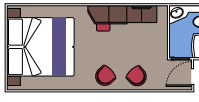

**MSC OPERA, MSC LIRICA
MSC SINFONIA, MSC AURORA**

Schiffsquerschnitt

MSC Opera Deckplan

MSC Lirica Deckplan

er MSC Yacht Club Suiten
e Luxus und Eleganz.
e auf exklusiver Bettwäsche
rr Baumwolle, genießen Sie
che Matratzen sowie die
hl und erfrischen Sie sich
Drink aus der Minibar.
Suiten unserer Neubauten
lte Zeit an Bord in Ihrem
lpool am Balkon genießen.

RO
Luxu
ein p
befin
Dopp
Kleid
Dusch
WLAN
Kühle
und

Größe ca. 62 m² und Balkon mit ca. 33 m² (Maße beziehen sich auf MSC Seaside und MSC Seaview)

EXE
Suite
mit e
Einze
Klima
mit B
WLAN
Safe,
MSC
MSC

Größe zwischen ca. 39 m² bis 51 m² mit geschlossenem Panoramafenster

DEI
Suite
Einze
Suite
mit g
Sofa,
inter
Nesp
WLAN

Größe zwischen ca. 24 m² bis 28 m²*

INN
Kabin
Einze
Kleid
inter
Kaffe
WLAN

*erschönen Suiten bis zu
ngenden Familienkabinen,
nde hat unterschiedliche
n und Anforderungen.
den Seiten geben Ihnen
uck über die verfügbaren
n an Bord der MSC Flotte.*

Größe zwischen ca. 16 m² bis 17 m²*

INNENKABINE

Kabinen mit Doppelbett (auf Anfrage in zwei Einzelbetten umwandelbar, ausgenommen behindertengerechte Kabinen), Kleiderschrank, Klimaanlage, Bad mit Dusche, interaktivem TV (außer MSC Armonia, MSC Opera, MSC Sinfonia, MSC Lirica), Telefon, WLAN gegen Gebühr, Minibar, Föhn und Safe.