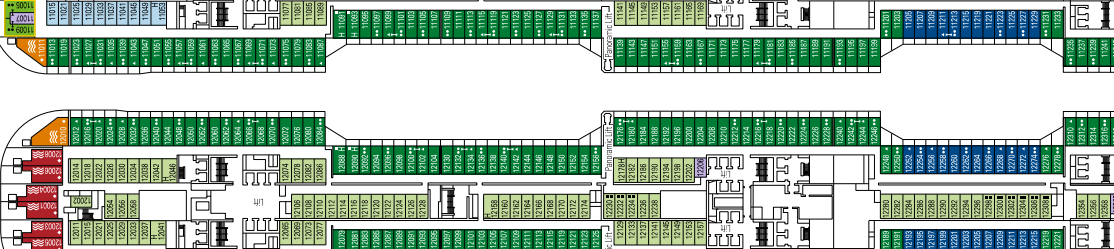

MSC YACHT CLUB

*Diese Kabinen nur über ein Doppel-Sofabett.

LEGENDE

- ▲ Sofabett
- Doppel-Sofabett
3. Bett zum Herunterklappen
- Klappbett o. Sofa, kann in ein Bett umgewandelt werden (3. und 4. Bett)
- ⊥ Kabinen mit Verbindungstür
- ⊥ Kabinen mit teilweiser Verbindungstür
- H Barrierefreie Kabinen
- ⊥ Whirlpool
- ⊥ Kabinen mit teilweise S...