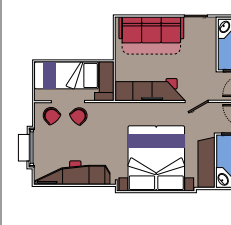

Größe zwischen 12 m² bis 29 m²*

AUSSENKABINE MIT TEILW. SICHTEINSCHRÄNKUNG

Kabinen mit Doppelbett (auf Anfrage in zwei Einzelbetten umwandelbar), Kleiderschrank, Klimaanlage, Bad mit Dusche, interaktivem TV (außer MSC Armonia, MSC Opera, MSC Sinfonia, MSC Lirica), Telefon, WLAN (gegen Gebühr), Minibar, Föhn und Safe. Verfügbar mit Bella Erlebniswelt auf MSC Musica, MSC Poesia, MSC Orchestra, MSC Magnifica, MSC Armonia, MSC Lirica, MSC Sinfonia und MSC Opera

Größe zwischen ca. 16 m² bis 17 m²*

INNENKABINE

Kabinen mit Doppelbett (auf Anfrage in zwei Einzelbetten umwandelbar, ausgenommen behindertengerechte Kabinen), Kleiderschrank, Klimaanlage, Bad mit Dusche, interaktivem TV (außer MSC Armonia, MSC Opera, MSC Sinfonia, MSC Lirica), Telefon, WLAN gegen Gebühr, Minibar, Föhn und Safe.

Größe ca. 49 m²*

SUITE

Dieses beste Kabine mit 1. oder Telef. Nur v. Bord

Größe ca. 56 m²*

SUITE

Dieses beste Balk Bad und Verfü. Bord MSC

Größe ca. 33 m²*

FAMILIENKABINE

Dieses beste Kabine Innerer und unter Fant. MSC

Größe ca. 34 m²*

FAMILIENKABINE

Dieses beste Kabine einer eig. einer Föhn

** Die Familienkabinen können unterschiedlich kombiniert werden. Bitte Fragen Sie Ihr Reisebüro nach allen verfügbaren Kombinationen.
 • Kabinen 13265, 13276, 14235, 14278 nur mit Klappbett o. Sofa. • Alle Kabinen haben ein Doppelbett, auf Anfrage in zwei Einzelbetten umwandbar. • 3. und 4. Bett ist in allen Kategorien verfügbar. Hinweis zu den Balkonkabinen der MSC Grandiosa. Bitte beachten Sie, dass einige der Balkonkabinen einen Stahlbalkon (keinen durchsichtigen Glasbalkon) besitzen. Die betreffenden Kabinennummern sind in der Legende markiert.