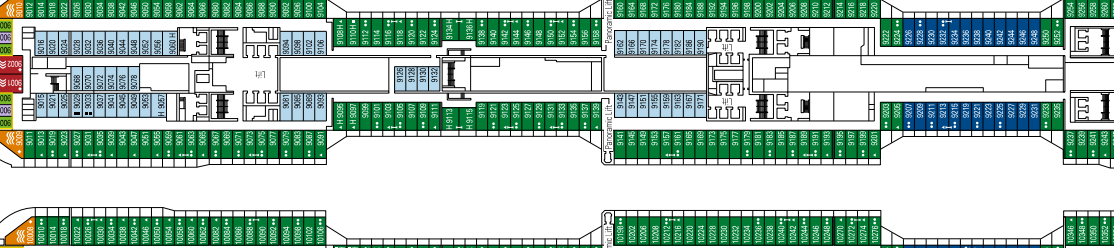

MSC YACHT CLUB

*Diese Kabinen nur über ein Doppel-Sofabett.

LEGENDE

- ▲ Sofabett
- Doppel-Sofabett
3. Bett zum Herunterklappen
- Klappbett o. Sofa, kann in ein Bett umgewandelt werden (3. und 4. Bett)
- ⊥ Kabinen mit Verbindungstür
- ⊥ Kabinen mit teilweiser Verbindungstür
- H Barrierefreie Kabinen
- ⊥ Whirlpool
- ⊥ Kabinen mit teilweise S...