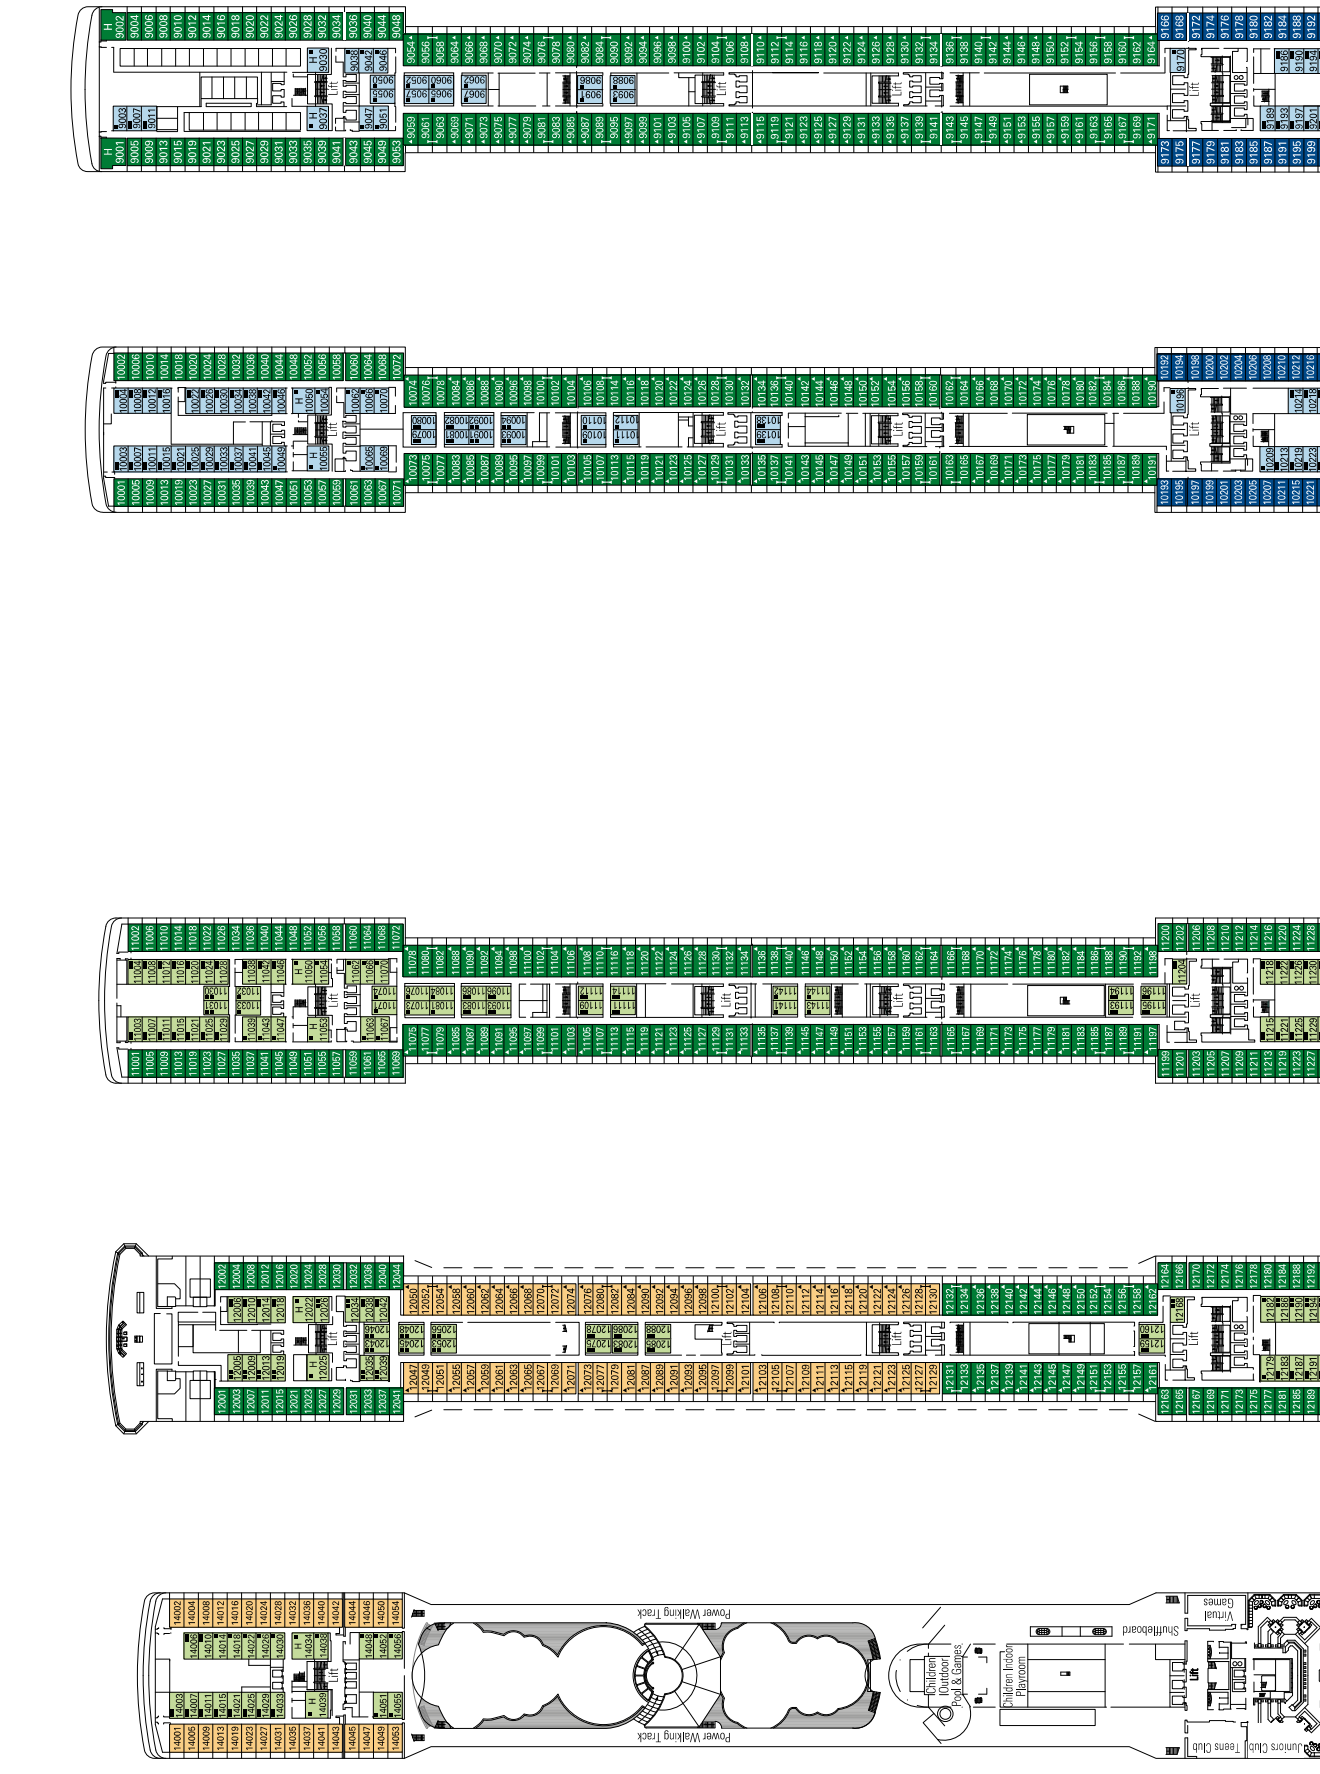

• Alle Kabinen haben ein
Kabinen für Gäste mit
• 3. Bett ist in allen Kabinen
Suite (Aurea).

LEGENDE

- ▲ Sofabett
- ◆ Doppel-Sofabett
- 3. Bett zum Herunterklappen

- Alle Kabinen haben einen
außer barrierefreie Kabinen
für Kabinen 15022 und 15023
- 3. und 4. Bett ist in allen
Kabinen verfügbar in 500