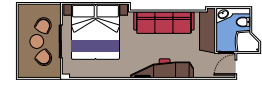

BALKONKABINE

Kabinen mit Balkon, Doppelbett (auf Anfrage in zwei Einzelbetten umwandelbar), Klimaanlage, Kleiderschrank, Bad mit Dusche oder Badewanne, interaktivem TV (außer MSC Armonia, MSC Opera, MSC Sinfonia, MSC Lirica), Telefon, WLAN (gegen Gebühr), Minibar, Föhn und Safe. Verfügbar mit Bella, Fantastica und Aurea Erlebniswelt.

Größe zwischen 15 m² bis 30 m²*