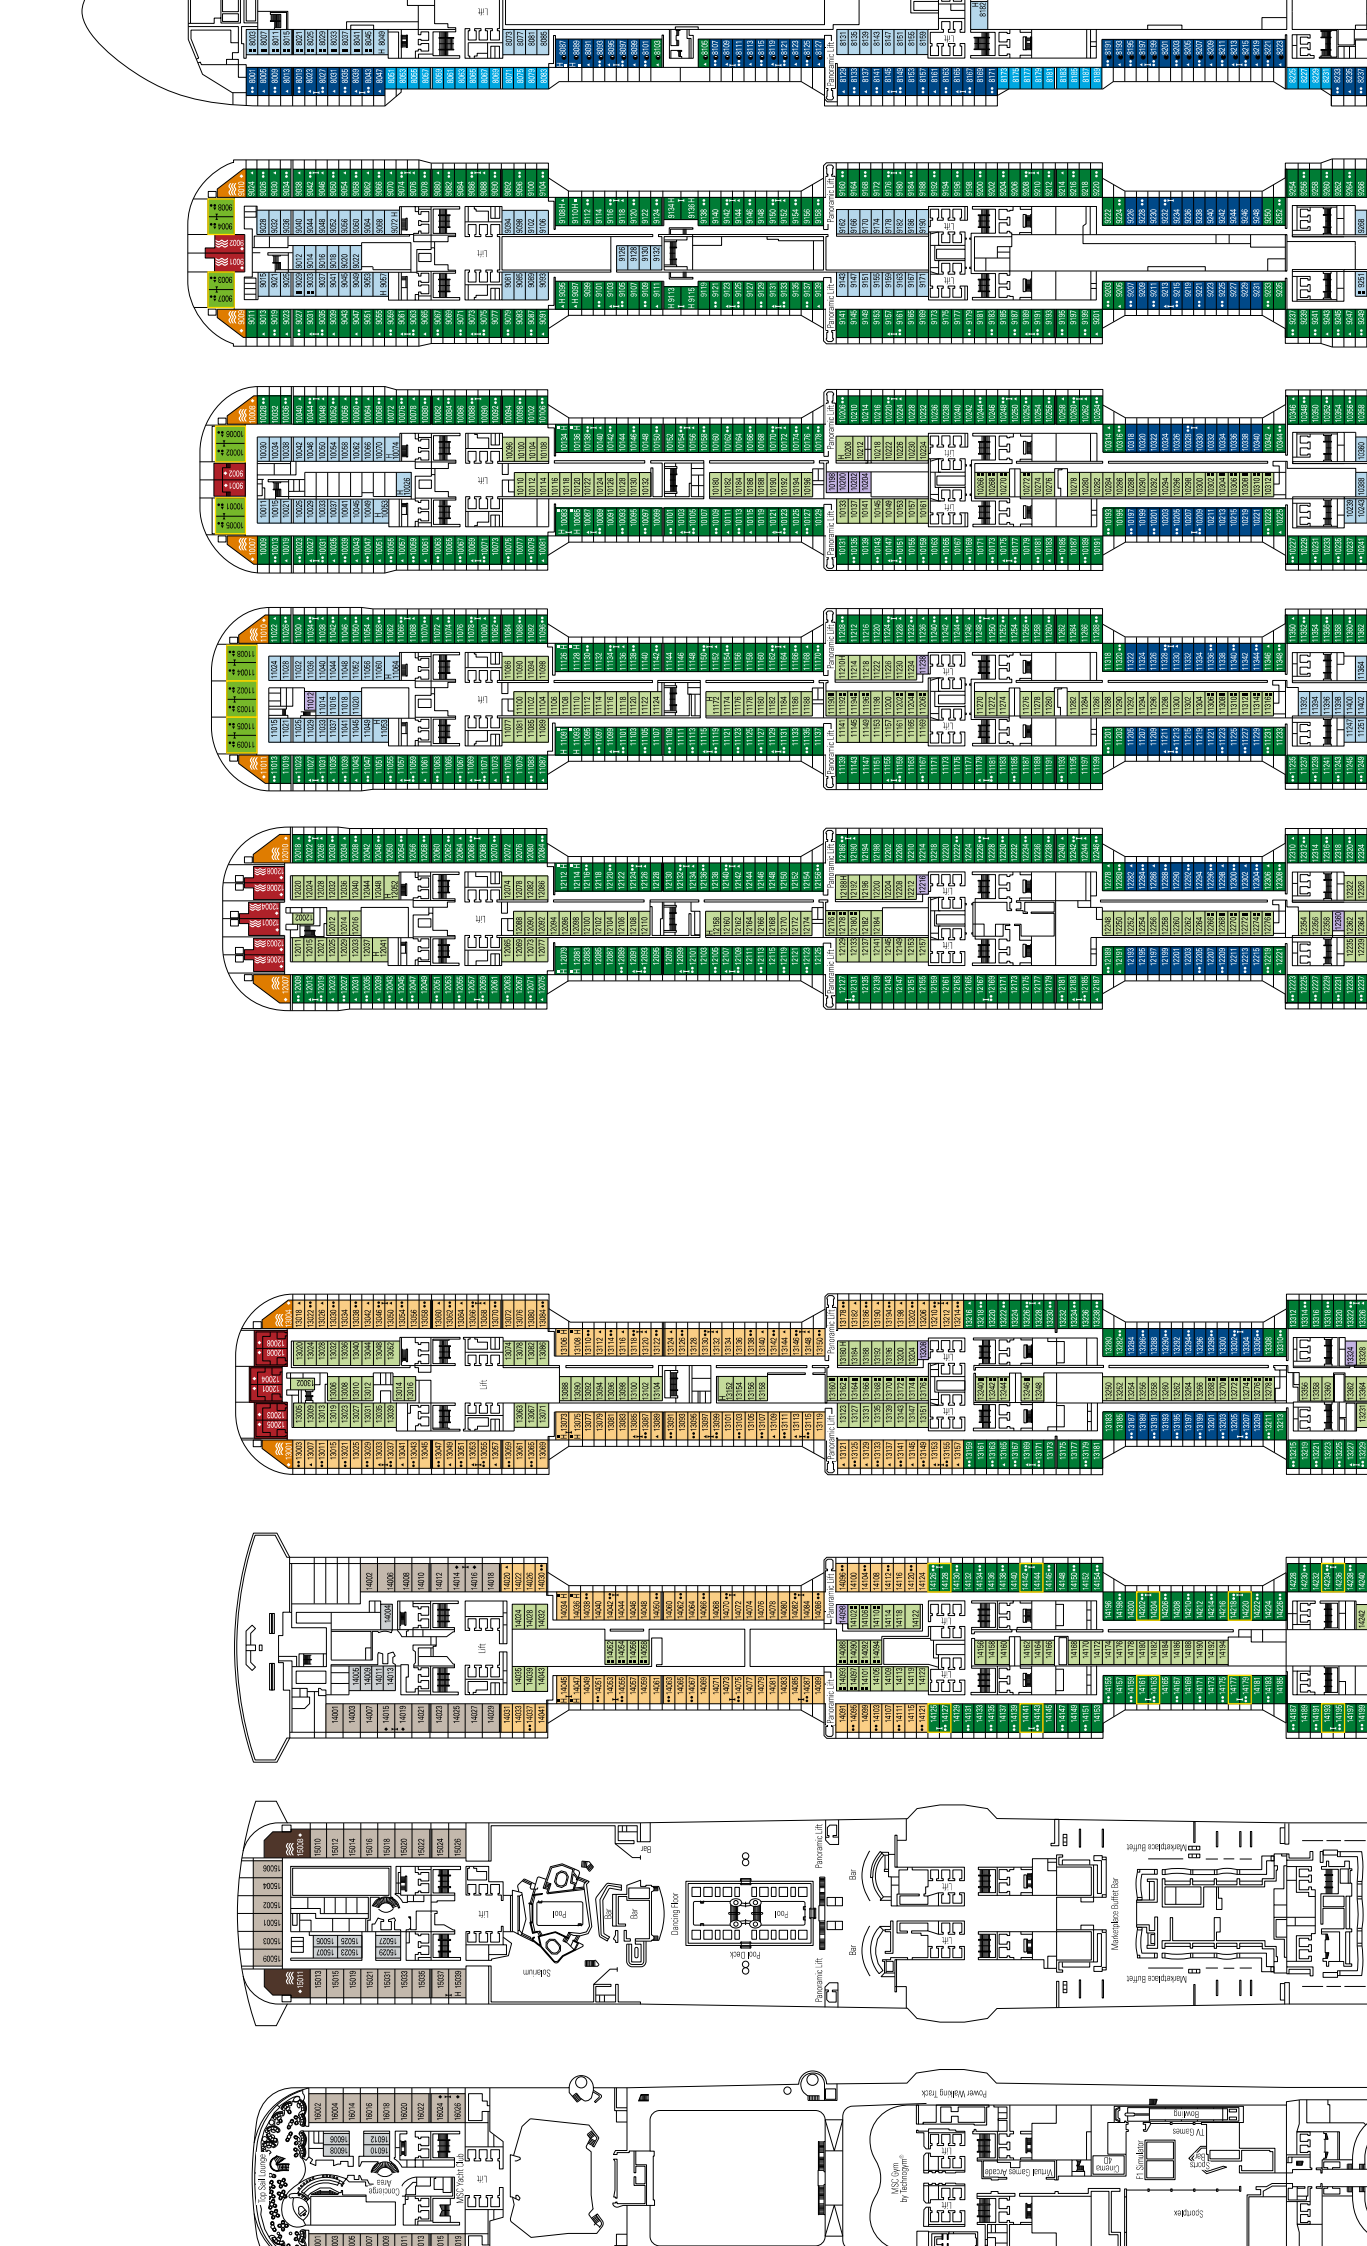

- Klappbett o. Sofa, kann in ein Bett umgewandelt werden (3. und 4. Bett)
- Doppel-Sofabett
- ⌞ Kabinen mit Verbindungstür
- H Barrierefreie Kabinen für Gäste mit eingeschränkter Mobilität

- ☹ Whirlpool
- Kabinen mit teilweise