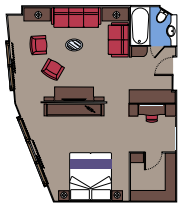

**MSC OPERA, MSC LIRICA
MSC SINFONIA, MSC AURORA**

Schiffsquerschnitt

MSC Opera Deckplan

MSC Lirica Deckplan

er MSC Yacht Club Suiten
e Luxus und Eleganz.
e auf exklusiver Bettwäsche
rr Baumwolle, genießen Sie
che Matratzen sowie die
hl und erfrischen Sie sich
Drink aus der Minibar.
Suiten unserer Neubauten
lte Zeit an Bord in Ihrem
lpool am Balkon genießen.

RO
Luxu
ein p
befin
Dopp
Kleid
Dusch
WLAN
Kühle
und

Größe ca. 62 m² und Balkon mit ca. 33 m² (Maße beziehen sich auf MSC Seaside und MSC Seaview)

EXE
Suite
mit e
Einze
Klima
mit B
WLAN
Safe,
MSC
MSC

Größe zwischen ca. 39 m² bis 51 m² mit geschlossenem Panoramafenster

DEI
Suite
Einze
Suite
mit g
Sofa,
inter
Nesp
WLAN

Größe zwischen ca. 24 m² bis 28 m²*

INN
Kabin
Einze
Kleid
inter
Kaffe
WLAN

*erschönen Suiten bis zu
ngenden Familienkabinen,
nde hat unterschiedliche
n und Anforderungen.
den Seiten geben Ihnen
uck über die verfügbaren
n an Bord der MSC Flotte.*