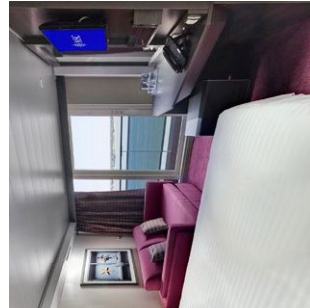

Größe zwischen 15 m² bis 30 m²*