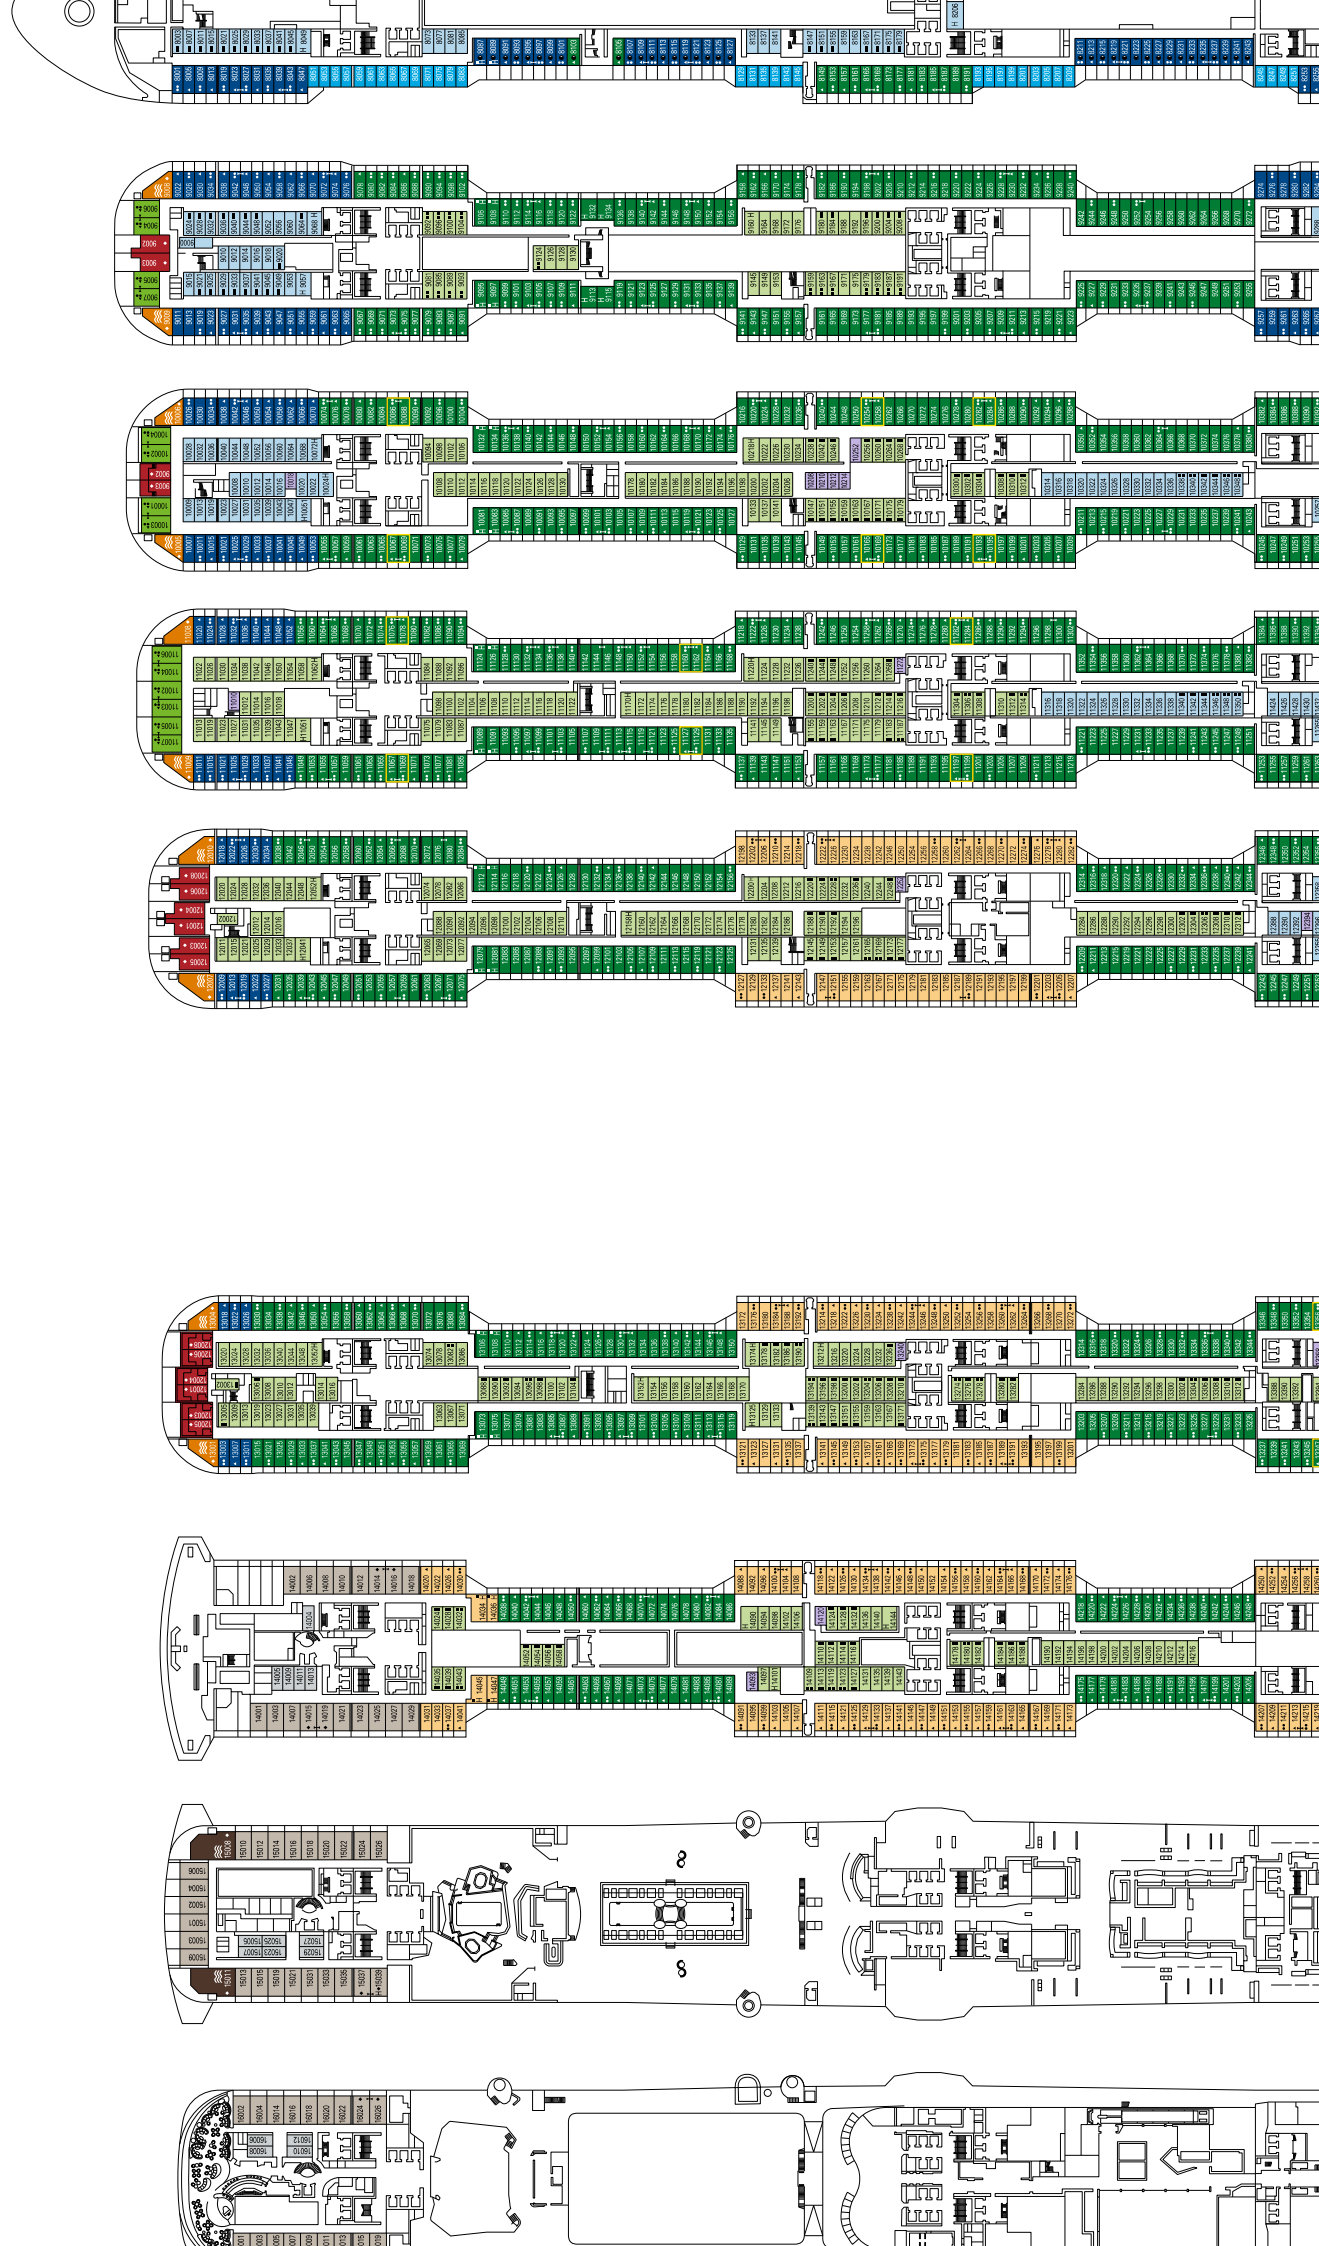

** Die Familienkabinen können unterschiedlich kombiniert werden. Bitte Fragen Sie Ihr Reisebüro nach allen verfügbaren Kombinationen.
• Kabinen 13265, 13276, 14235, 14278 nur mit Klappbett o. Sofa. • Alle Kabinen haben ein Doppelbett, auf Anfrage in zwei Einzelbetten umwandbar. • 3. und 4. Bett ist in allen Kategorien verfügbar. Hinweis zu den Balkonkabinen der MSC Grandiosa. Bitte beachten Sie, dass einige der Balkonkabinen einen Stahlbalkon (keinen durchsichtigen Glasbalkon) besitzen. Die betreffenden Kabinennummern sind in der Legende markiert.

- H Barrierefreie Kabinen
- ♿ Whirlpool
- Kabinen mit teilweise...