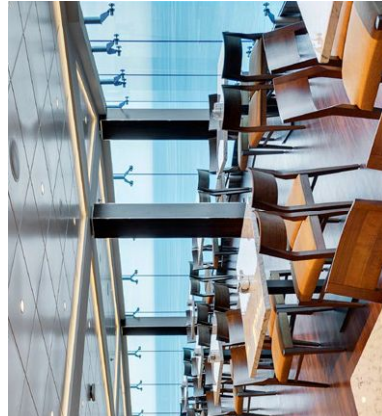

Kabinen

- 2244 Kabinen, inklusive acht Maisonette Suiten

Kabinenkategorien

Innenkabine, Kabine mit Meerblick, Familienkabine, Balkonkabine, Suite, Maisonette Suite

Restaurants & Bars

- 12 Restaurants (Kaito Sushi Bar, Kaito Teppanyaki Restaurant, Italienisches Restaurant, Butcher's Cut Steak House...)
- 20 Bars & Lounges (Chocolaterie, Champagner Bar, Piano Lounge, TV Studio & Bar, 24 Stunden