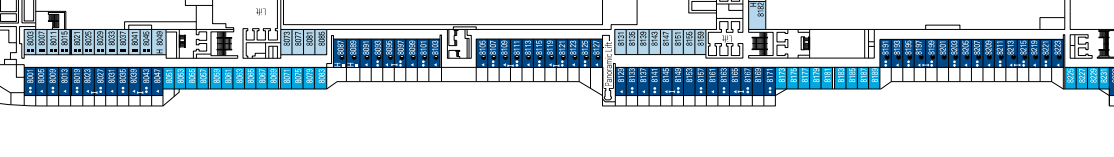

MSC YACHT CLUB

*Diese Kabinen nur über ein Doppel-Sofabett.

LEGENDE

- ▲ Sofabett
- Doppel-Sofabett
3. Bett zum Herunterklappen
- Klappbett o. Sofa, kann in ein Bett umgewandelt werden (3. und 4. Bett)
- ⊥ Kabinen mit Verbindungstür
- ⊥ Kabinen mit teilweiser Verbindungstür
- H Barrierefreie Kabinen
- ⊥ Whirlpool
- ⊥ Kabinen mit teilweise S...