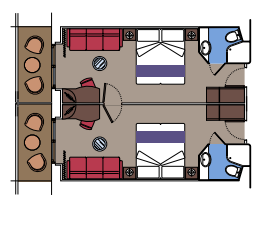

Größe zwischen 15 m² bis 30 m²*

KABINE MIT MEERBLICK

Kabinen mit Doppelbett (auf Anfrage in zwei Einzelbetten umwandelbar), Kleiderschrank, Klimaanlage, Bad mit Dusche, interaktivem TV (außer MSC Armonia, MSC Opera, MSC Sinfonia, MSC Lirica), Telefon, WLAN (gegen Gebühr), Minibar, Föhn und Safe. Nur verfügbar mit Bella oder Fantastica Erlebniswelt.

Größe zwischen 12 m² bis 29 m²*

AUSSENKABINE MIT TEILW. SICHTEINSCHRÄNKUNG

Kabinen mit Doppelbett (auf Anfrage in zwei Einzelbetten umwandelbar), Kleiderschrank, Klimaanlage, Bad mit Dusche, interaktivem TV (außer MSC Armonia, MSC Opera, MSC Sinfonia, MSC Lirica), Telefon, WLAN (gegen Gebühr), Minibar, Föhn und Safe. Verfügbar mit Bella Erlebniswelt auf MSC Musica, MSC Poesia, MSC Orchestra, MSC Magnifica, MSC Armonia, MSC Lirica, MSC Sinfonia und MSC Opera

Größe zwischen ca. 16 m² bis 17 m²*

INNENKABINE

Kabinen mit Doppelbett (auf Anfrage in zwei Einzelbetten umwandelbar, ausgenommen behindertengerechte Kabinen), Kleiderschrank, Klimaanlage, Bad mit Dusche, interaktivem TV (außer MSC Armonia, MSC Opera, MSC Sinfonia, MSC Lirica), Telefon, WLAN gegen Gebühr, Minibar, Föhn und Safe.

Größe ca. 49 m²*

SUITE

Dieses beste Kabine mit 1. oder Telef. Nur v. Bord

Größe ca. 56 m²*

SUITE

Dieses beste Balk Bad und Verfü. Bord MSC

Größe ca. 33 m²*

FAMILIENKABINE