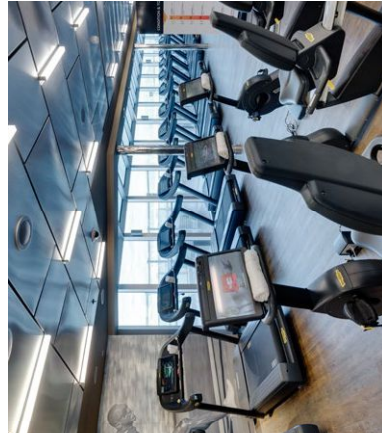

Entertainment

- Theater mit atemberaubender Bühnentechnik
- Interaktives XD Kino
- Bowlingbahn
- Seilrutsche

Sport & Fitness

- MSC Aurea Spa
- TOP 19 exklusives Sonnendeck
- MSC Fitness Center ausgestattet von Technogym
- MSC Sports Area