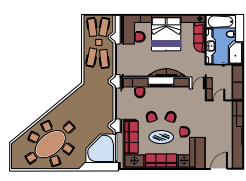

**MSC OPERA, MSC LIRICA
MSC SINFONIA, MSC AURORA**

Schiffsquerschnitt

MSC Opera Deckplan

MSC Lirica Deckplan

er MSC Yacht Club Suiten
e Luxus und Eleganz.
e auf exklusiver Bettwäsche
rr Baumwolle, genießen Sie
che Matratzen sowie die
hl und erfrischen Sie sich
Drink aus der Minibar.
Suiten unserer Neubauten
lte Zeit an Bord in Ihrem
lpool am Balkon genießen.

RO
Luxu
ein p
befin
Dopp
Kleid
Dusch
WLAN
Kühle
und

Größe ca. 62 m² und Balkon mit ca. 33 m² (Maße beziehen sich auf MSC Seaside und MSC Seaview)

EXE
Suite
mit e
Einze
Klima
mit B
WLAN
Safe,
MSC
MSC

Größe zwischen ca. 39 m² bis 51 m² mit geschlossenem Panoramafenster

DEI
Suite
Einze
Suite
mit g
Sofa,
inter
Nesp
WLAN

Größe zwischen ca. 24 m² bis 28 m²*

INN
Kabin
Einze
Kleid
inter
Kaffe
WLAN

*erschönen Suiten bis zu
ngenden Familienkabinen,
nde hat unterschiedliche
n und Anforderungen.
den Seiten geben Ihnen
uck über die verfügbaren
n an Bord der MSC Flotte.*