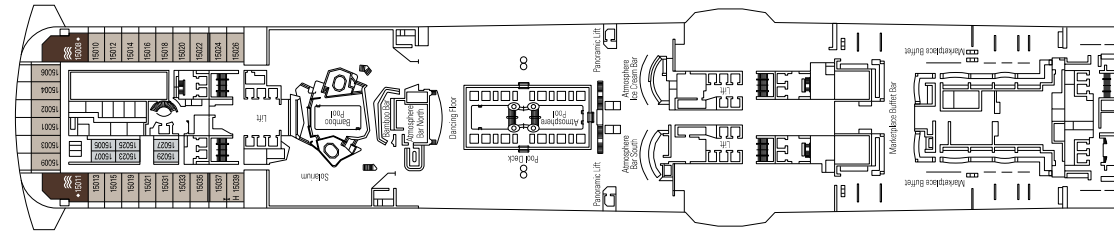

MSC YACHT CLUB

*Diese Kabinen nur über ein Doppel-Sofabett.

LEGENDE

- ▲ Sofabett
- Doppel-Sofabett
3. Bett zum Herunterklappen
- Klappbett o. Sofa, kann in ein Bett umgewandelt werden (3. und 4. Bett)
- ⊥ Kabinen mit Verbindungstür
- ⊥ Kabinen mit teilweiser Verbindungstür
- H Barrierefreie Kabinen
- ⊥ Whirlpool
- ⊥ Kabinen mit teilweise S...