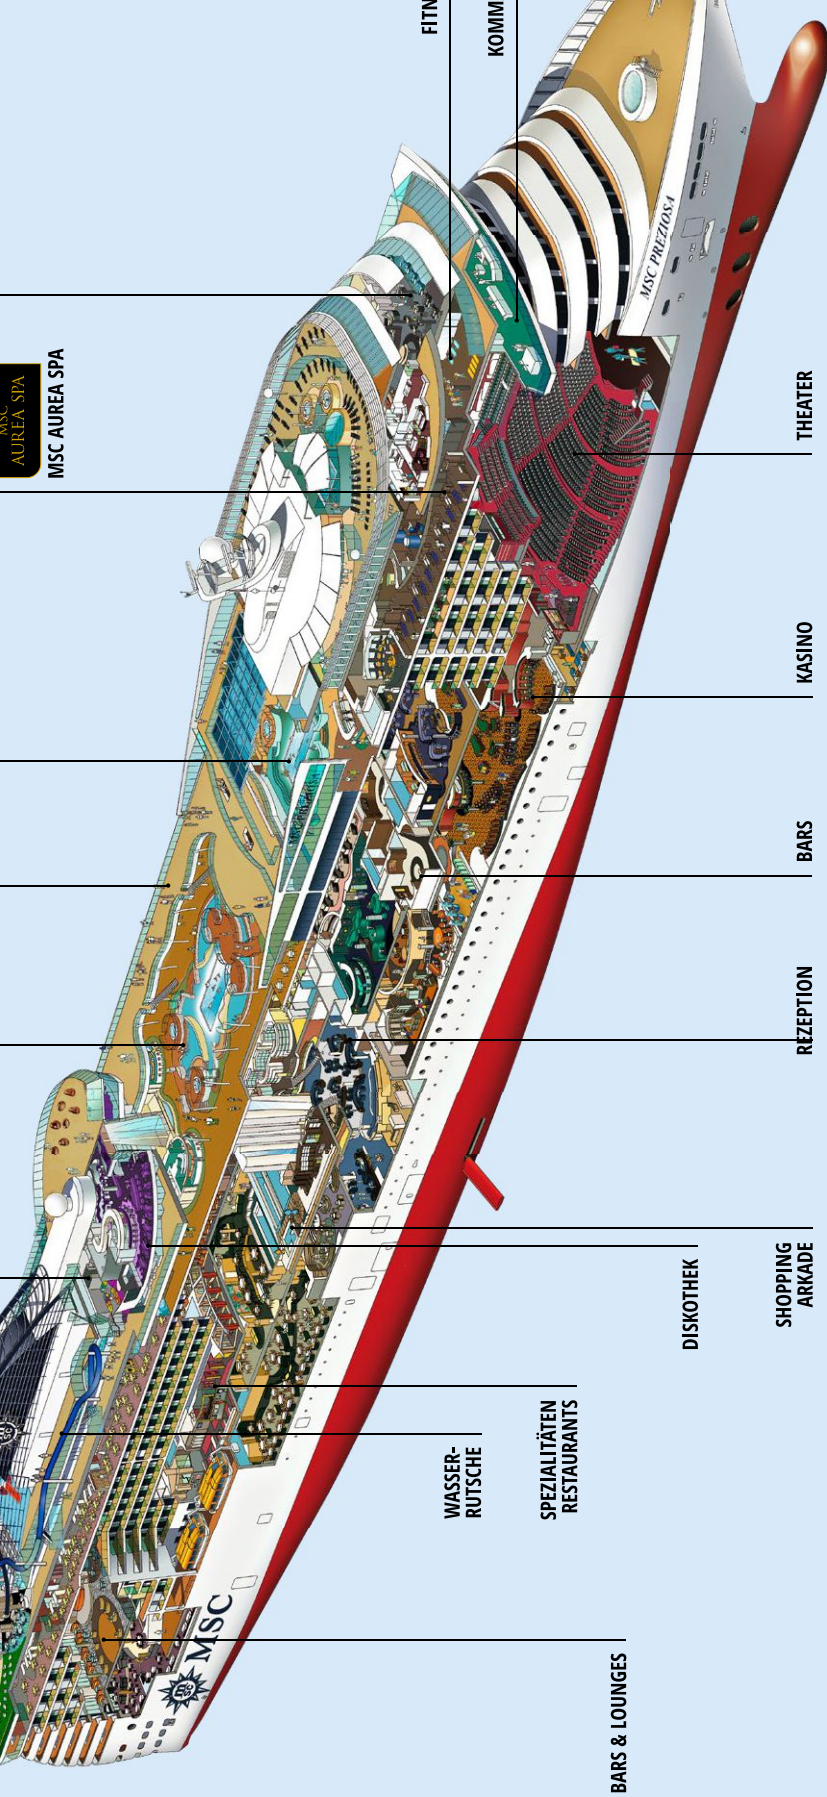

Divina
lenda
antasia
chiffe ist eine
m für sich
mfort und
möglichkeiten.
n Sie den
ht Club,
ea Spa sowie
e Restaurants
tangebote.