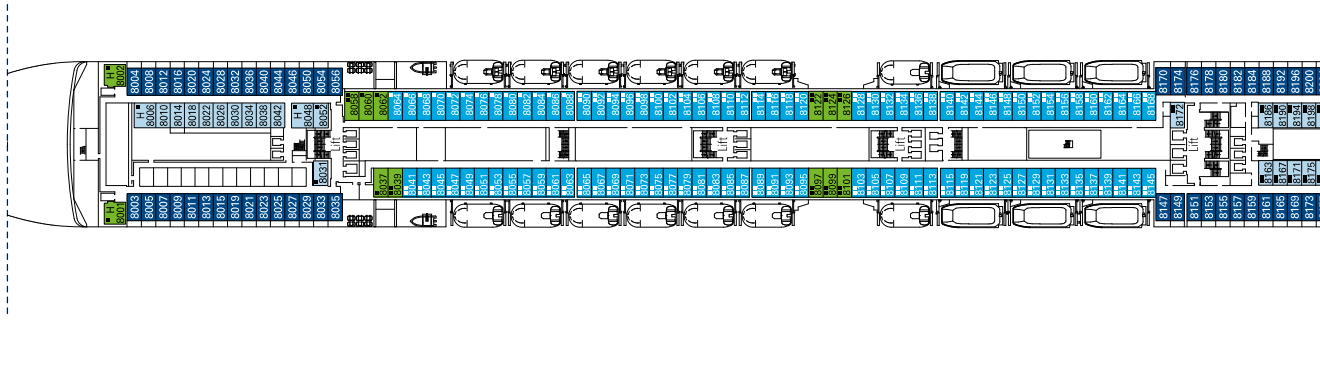

• Alle Kabinen haben ein
Kabinen für Gäste mit
• 3. Bett ist in allen Kabinen
Suite (Aurea).

LEGENDE

- ▲ Sofabett
- ◆ Doppel-Sofabett
- 3. Bett zum Herunterklappen

- Alle Kabinen haben einen
außer barrierefreie Kabinen
für Kabinen 15022 und 15023
- 3. und 4. Bett ist in allen
Kabinen verfügbar in 500