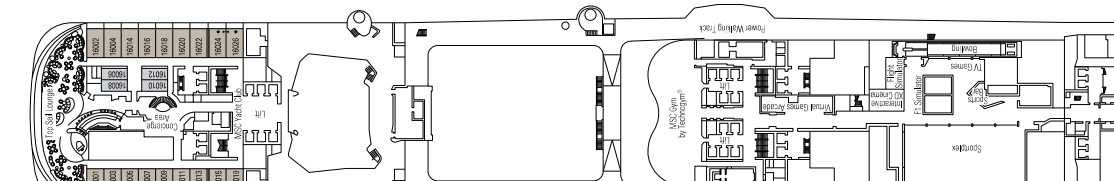

MSC YACHT CLUB

*Diese Kabinen nur über ein Doppel-Sofabett.

LEGENDE

- ▲ Sofabett
- Doppel-Sofabett
3. Bett zum Herunterklappen
- Klappbett o. Sofa, kann in ein Bett umgewandelt werden (3. und 4. Bett)
- ⊥ Kabinen mit Verbindungstür
- ⊥ Kabinen mit teilweiser Verbindungstür
- H Barrierefreie Kabinen
- ⊥ Whirlpool
- ⊥ Kabinen mit teilweise S...