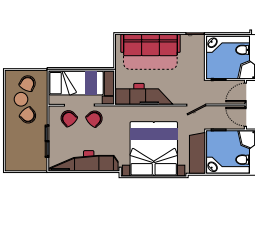

Größe zwischen 12 m² bis 29 m²*

AUSSENKABINE MIT TEILW. SICHTEINSCHRÄNKUNG

Kabinen mit Doppelbett (auf Anfrage in zwei Einzelbetten umwandelbar), Kleiderschrank, Klimaanlage, Bad mit Dusche, interaktivem TV (außer MSC Armonia, MSC Opera, MSC Sinfonia, MSC Lirica), Telefon, WLAN (gegen Gebühr), Minibar, Föhn und Safe. Verfügbar mit Bella Erlebniswelt auf MSC Musica, MSC Poesia, MSC Orchestra, MSC Magnifica, MSC Armonia, MSC Lirica, MSC Sinfonia und MSC Opera

Größe zwischen ca. 16 m² bis 17 m²*

INNENKABINE

Kabinen mit Doppelbett (auf Anfrage in zwei Einzelbetten umwandelbar, ausgenommen behindertengerechte Kabinen), Kleiderschrank, Klimaanlage, Bad mit Dusche, interaktivem TV (außer MSC Armonia, MSC Opera, MSC Sinfonia, MSC Lirica), Telefon, WLAN gegen Gebühr, Minibar, Föhn und Safe.

Größe ca. 49 m²*

SUITE

Dieses beste Kabine mit 1. oder Telef. Nur v. Bord

Größe ca. 56 m²*

SUITE

Dieses beste Balk Bad und Verfü. Bord MSC

Größe ca. 33 m²*

FAMILIENKABINE

Dieses beste Kabine Innerer und unter Fant. MSC

Größe ca. 34 m²*

FAMILIENKABINE

Dieses beste Kabine einer eig. einer Föhn

** Die Familienkabinen können unterschiedlich kombiniert werden. Bitte Fragen Sie Ihr Reisebüro nach allen verfügbaren Kombinationen.
 • Kabinen 13265, 13276, 14235, 14278 nur mit Klappbett o. Sofa. • Alle Kabinen haben ein Doppelbett, auf Anfrage in zwei Einzelbetten umwandbar. • 3. und 4. Bett ist in allen Kategorien verfügbar. Hinweis zu den Balkonkabinen der MSC Grandiosa. Bitte beachten Sie, dass einige der Balkonkabinen einen Stahlbalkon (keinen durchsichtigen Glasbalkon) besitzen. Die betreffenden Kabinennummern sind in der Legende markiert.