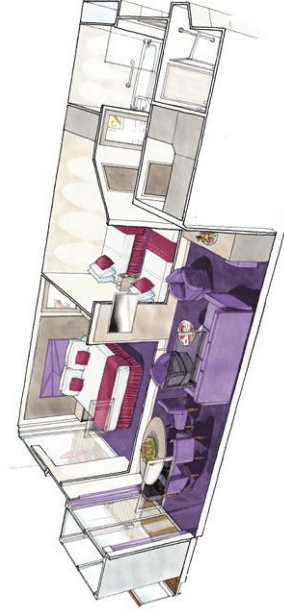

GR
Gerä
mit C
Einze
Klima
Dusch
inter
Geb
Nur
Bord