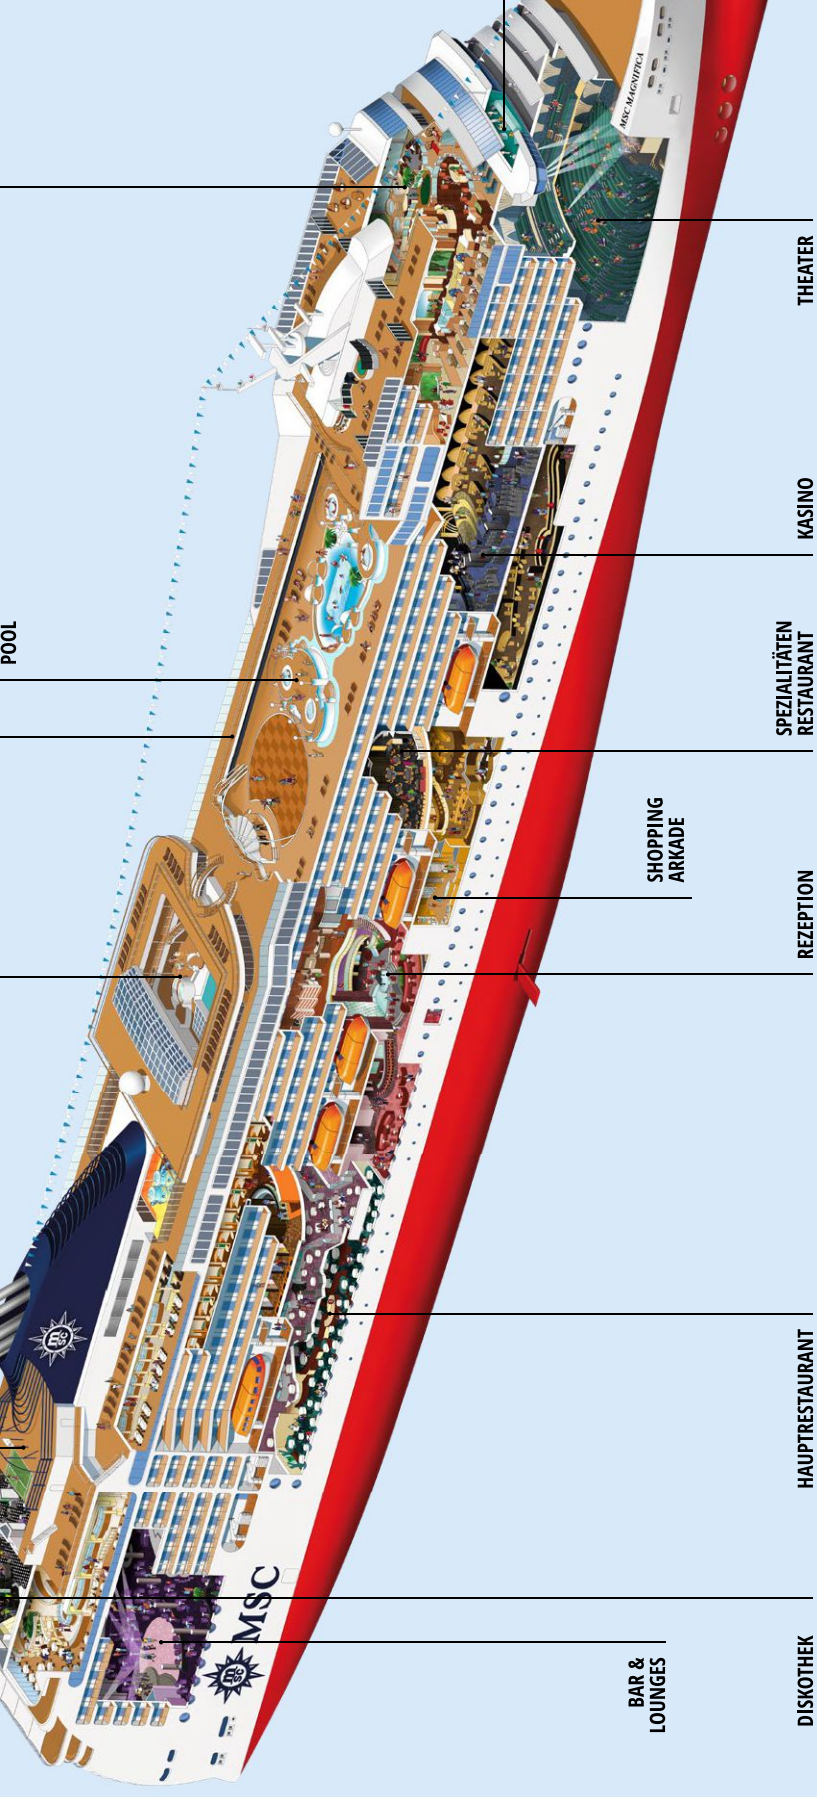

Entertainment

- Shopping-Arka
- Theater, Shows, Konferenzen, Kasino, Roulette, Spielautomaten, Black Jack
- Diskothek

Sport & Fitness

- MSC Aurea Spa (Kosmetik- und Wellnessbehandlungen, Massagen, Dampfbad, Solarium, Beautysalon, Ruheraum, Wellness-Bar)
- Top 18 Sonnendeck
- Panorama Gym mit Technogym Geräten, Power Walking Pfad

- Kinderjugendclub
- Jugendclub
- Jugendclub
- Jugendclub

Oesia chestra lusica

er vier Schiffe
Komfort und
keit in einem
Ambiente.
aurants und
Fitness- und
reiche sorgen
umhaften
rturlaub.

ten

- 1259 Kabinen