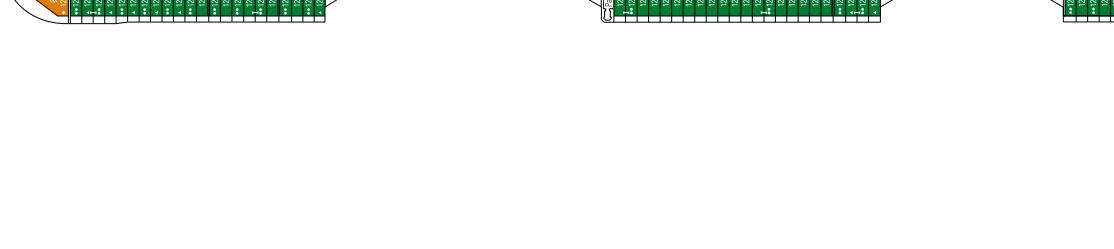

MSC YACHT CLUB

*Diese Kabinen nur über ein Doppel-Sofabett.

LEGENDE

- ▲ Sofabett
- Doppel-Sofabett
3. Bett zum Herunterklappen
- Klappbett o. Sofa, kann in ein Bett umgewandelt werden (3. und 4. Bett)
- ⊥ Kabinen mit Verbindungstür
- ⊥ Kabinen mit teilweiser Verbindungstür
- H Barrierefreie Kabinen
- ⊥ Whirlpool
- ⊥ Kabinen mit teilweise S...